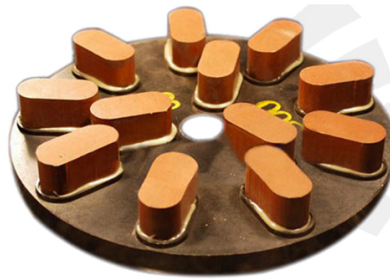

Boreway Machinery Co., Ltd.
www.diamondtools.top
www.boreway.com

Harz-Schleifscheibe

Beschreibung	Grit	Package(PCs/PTN)	Weight(kg/PTN)
Harz-Schleifscheibe	# 400, 800-Nummer, 1500#	10	22

Boreway Machinery Co., Ltd.
www.diamondtools.top
www.boreway.com