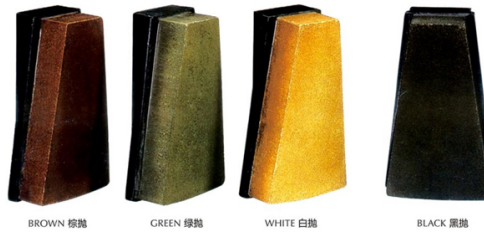

BROWN 棕抛 GREEN 绿抛 WHITE 白抛 BLACK 黑抛

Boreway Machinery Co., Ltd.
www.diamondtools.top
www.boreway.com