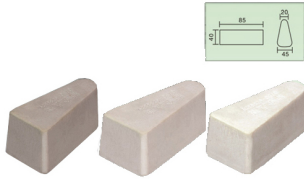

Boreway Machinery Co., Ltd.
www.diamondtools.top
www.boreway.com

Presse-Lux-Schleifmittel

Dies gilt für das Polieren der verschiedenen Arten/Farbe Granitplatten mit kostengünstigen, schnellen poliert, hohen Glanz und gute Poliereffekt.

Beschreibung	Farbe	Package(PCs/PTN)	Weight(kg/PTN)
Presse-Lux-L140	Braun, grün, weiß, schwarz	24	23