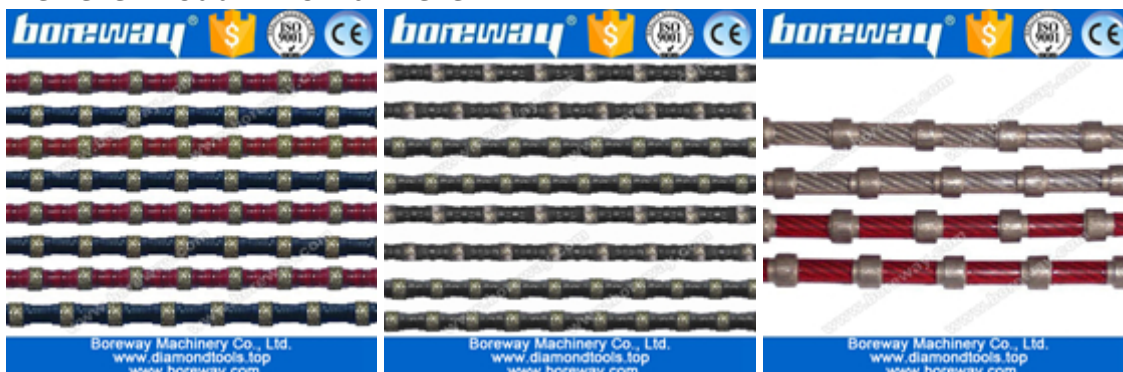

Vorteil:

1. Sehr große und unregelmäßige Konstruktion Schneiden.
2. Anwenden von jeder Richtung und ein Teil zu schneiden.
3. Hohe Leistung, Sicherheit und keine Verunreinigung.

Alle unsere Produkte haben, bevor der Zugriff auf den Markt streng getestet. Weitere Angaben können je nach Bedarf angepasst werden.

Details:

Im Folgenden ist die normale Spezifikation von Diamantdrahtsägen:

Durchmesser / mm	Anwendungen	Verbindungsmaterial	Korn / Meter
11.5	Betontechnik	Gummi	40
11.5	Granit Mine	Gummi	40
11	Betontechnik	Gummi / Kunststoff	40
11	Weißer Marmor Mine	Feder	28-30
11	Grüne Marmor Mine	Feder	28-30
11	Granit Mine	Gummi / Kunststoff	40
11	Granitblock geschnitten	Kunststoff	37
10.5	Betontechnik	Gummi	40
10.5	Granitblock geschnitten	Kunststoff	37
10.5	Marmorblock geschnitten	Kunststoff	30
9	Marmor	Kunststoff	33
9	Granit	Kunststoff	37
8.8	Granit	Kunststoff	37
8.8	Marmor	Kunststoff	33
8.5	Granit	Kunststoff	37
8.5	Marmor	Kunststoff	33

Das folgende zeigt nur einen Teil des Produkts, andere Produkte können nach Ihren Bedürfnissen angepasst werden

Wenn Sie nicht über das Produkt finden möchten, können Sie uns Bilder für weitere Produkt kontaktieren.