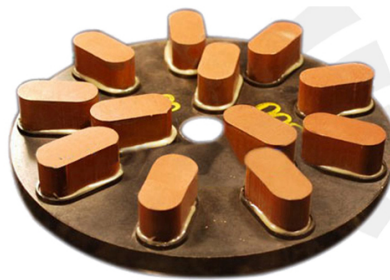

Boreway Machinery Co., Ltd.
www.diamondtools.top
www.boreway.com

Harz-Schleifscheibe

Beschreibung	Grit	Package(PCs/PTN)	Weight(kg/PTN)
Harz-Schleifscheibe	# 400, 800-Nummer, 1500#	10	22

Boreway Machinery Co., Ltd.
www.diamondtools.top
www.boreway.com