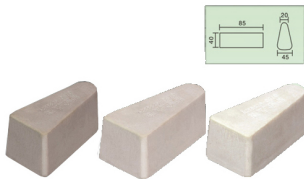

Boreway Machinery Co., Ltd.
www.diamondtools.top
www.boreway.com

Presse-Lux-Schleifmittel

Dies gilt für das Polieren der verschiedenen Arten/Farbe Granitplatten mit kostengünstigen, schnellen poliert, hohen Glanz und gute Poliereffekt.

Beschreibung	Farbe	Package(PCs/PTN)	Weight(kg/PTN)
Presse-Lux-L140	Braun, grün, weiß, schwarz	24	23