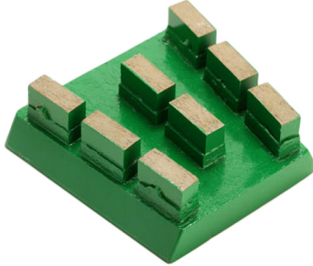

Produktion-Beschreibung:

Einführung:

Abrasiven Marmor ist eines der leistungsfähigsten Produkte des Boreway, bieten wir verschiedene Produkte einschließlich Schleifmittel Diamant, Magnesit, Schleifmittel und Harz Lux etc.. Es ist anwendbar in kontinuierlichen Aotomatic, einzelne Kopfmaschine, manuelle Maschine und Schleifmaschine-Kurve, es hat die Eigenschaft, hohe Schärfe, Abrasivität, schnelle Lossing, stabile Qualität und super Anwendbarkeit.

Alle unsere Produkte wurden vor dem Zugang zum Markt streng getestet.

Andere Spezifikation kann vom Kunden bestellt werden.

Detaillierte Bilder:

Schleifmittel für Marmor:

Diamant-Frankfurt-Strahlmittel:

In kontinuierlichen Fertigungslinie oder einzelne Kopfmaschine anstelle von normalen Schleifwerkzeuge anwendbar.

Beschreibung	Grit	Typ	Bemerkung
Diamant Frankfurt Schleifmittel	40#, 60# 80# 120# 150#, 180#	A, B	Anwendbar für Marmor und künstliche panel

Boreway Machinery Co., Ltd.
www.diamondtools.top
www.boreway.com

Boreway Machinery Co., Ltd.
www.diamondtools.top
www.boreway.com

Boreway Machinery Co., Ltd.
www.diamondtools.top
www.boreway.com

Harz-Frankfurt-Schleifmittel

Dies gilt für das Polieren der verschiedenen Arten/Farbe Marmortafeln mit kostengünstigen, schnellen poliert, hohen Glanz und gute Poliereffekt.