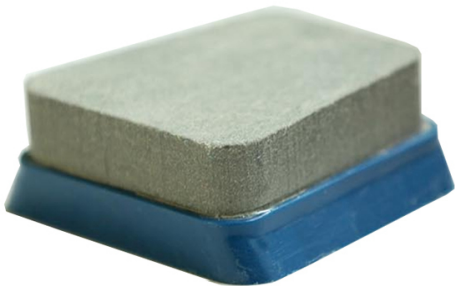

Boreway Machinery Co., Ltd.
www.diamondtools.top
www.boreway.com