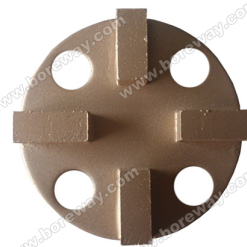

Boreway Machinery Co., Ltd.
www.diamondtools.top
www.boreway.com

Boreway Machinery Co., Ltd.
www.diamondtools.top
www.boreway.com

Boreway Machinery Co., Ltd.
www.diamondtools.top
www.boreway.com