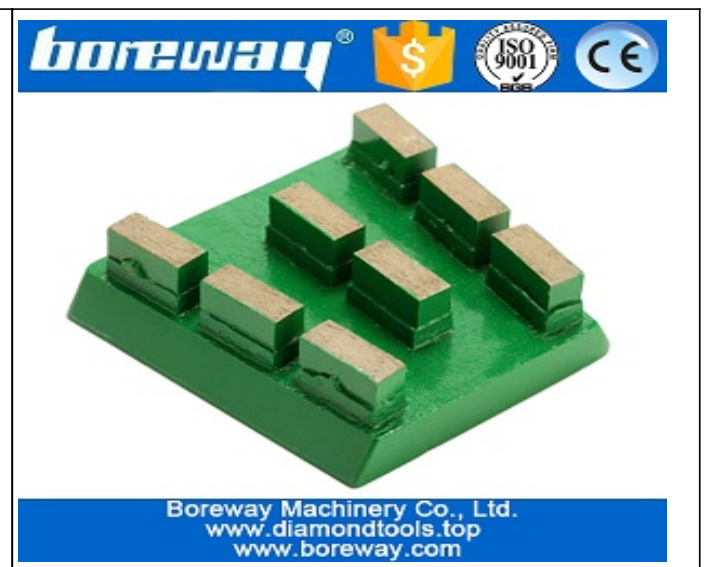

Diamant Frankfurt Schleifmittel	36 #, 46 #, 60 #, 80 #, 120 #, 150 #, 180 #, 220 #	A.b.	Anwendbar für Marmor und künstliches Panel

Harz Frankfurt abrasiv.

Anwendbar für das Polieren verschiedener Arten / Farbmarmorplatten mit günstigen, schnellen Glanz, hohem Glanz und guter Polierwirkung.

Beschreibung	Grit Nr.	Paket (PCs / PTN)	Gewicht (kg / ptn)
Harz Frankfurt.	400 #, 600 #, 800 # 1000 #, 1200 #, 1500 #	36.	17.