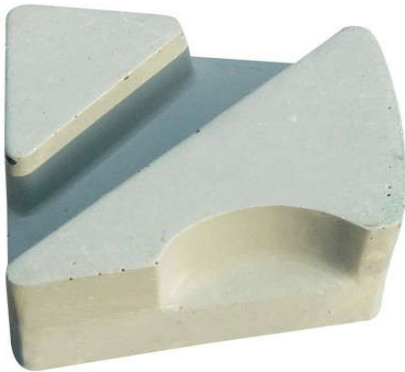

Boreway Machinery Co., Ltd.
www.diamondtools.top
www.boreway.com