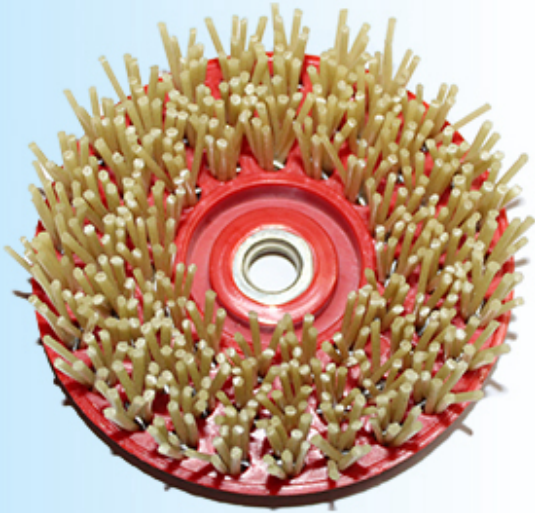

boneway® Multi size diamond brushes

[Siliziumkarbid-Antiquitäten-Schleifbürsten:](#)