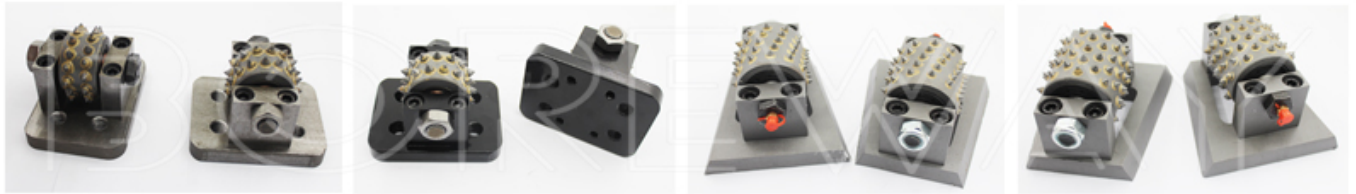

BUSH HAMMER BLOCK