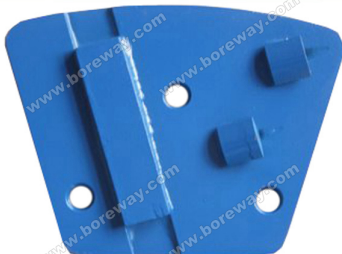

Eigenschaften:

1. 1, Hochpolieren und starke Abnutzungsstärke;
2. 2, lange Lebensdauer, beständige Leistung;
3. 3, schnelles Schleifen, hohe Leistungsfähigkeit;
4. 4, zuverlässige Qualität.

Vorteil:

Unsere hohen Schleifblöcke Export nach Brasilien, Indien, Australien, USA, Ukraine, Italien, Polen, Russland, mehr als 20 verschiedenen Ländern. In diesen überseeischen Märkten genießen unsere Bodenschleifblöcke ein gutes Renommee, erhalten wir gute Rückgespräche nach ihrem entsprechenden Testergebnis, also, sind wir in unserer Produktqualität zuversichtlich.

Alle unsere Produkte wurden streng geprüft, bevor Zugang zum Markt.

Andere Spezifikationen können je nach Bedarf angepasst werden.

Einzelheiten

Spezifikation der Bodenschleifblöcke:

Name	Modell	Streugut	Art	Anwendungsmaterialien
Diamant Mahlen Blöcke	BW-DGB	6 #, 16 #, 25 #, 30 #, 36 #, 40 #, 50 #, 60 #, 80 #, 100 # 120 #, 150 #, 170 #, 200 #	Schwabenschwanz-Nutschleifblöcke Reddy Lock Schleifblöcke Fächerförmige Schleifblöcke Trapezschleifblöcke HTC Schleifblöcke PCD-Schleifblöcke	Steinboden Epoxy Boden Betonboden Kleber und Farbe Fußboden

Das folgende zeigt nur einen Teil des Produktes, andere Produkte können entsprechend Ihren Notwendigkeiten besonders angefertigt werden

Wenn Sie nicht das Produkt finden, das Sie wünschen, treten Sie mit uns bitte für mehr Produktdetails in Verbindung.

Boreway Machinery Co., Ltd.
www.diamondtools.top
www.boreway.com