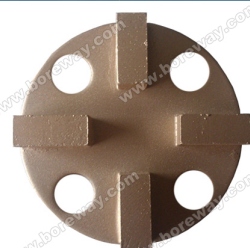

Boreway Machinery Co., Ltd.
www.diamondtools.top
www.boreway.com

Boreway Machinery Co., Ltd.
www.diamondtools.top
www.boreway.com

Boreway Machinery Co., Ltd.
www.diamondtools.top
www.boreway.com