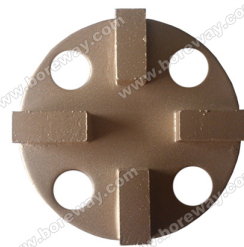

Boreway Machinery Co., Ltd.
www.diamondtools.top
www.boreway.com

Boreway Machinery Co., Ltd.
www.diamondtools.top
www.boreway.com

Boreway Machinery Co., Ltd.
www.diamondtools.top
www.boreway.com