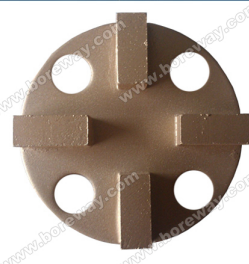

Boreway Machinery Co., Ltd.
www.diamondtools.top
www.boreway.com

Boreway Machinery Co., Ltd.
www.diamondtools.top
www.boreway.com

Boreway Machinery Co., Ltd.
www.diamondtools.top
www.boreway.com