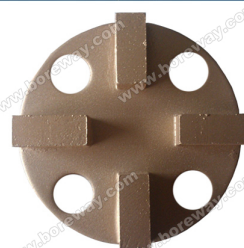

Boreway Machinery Co., Ltd.
www.diamondtools.top
www.boreway.com