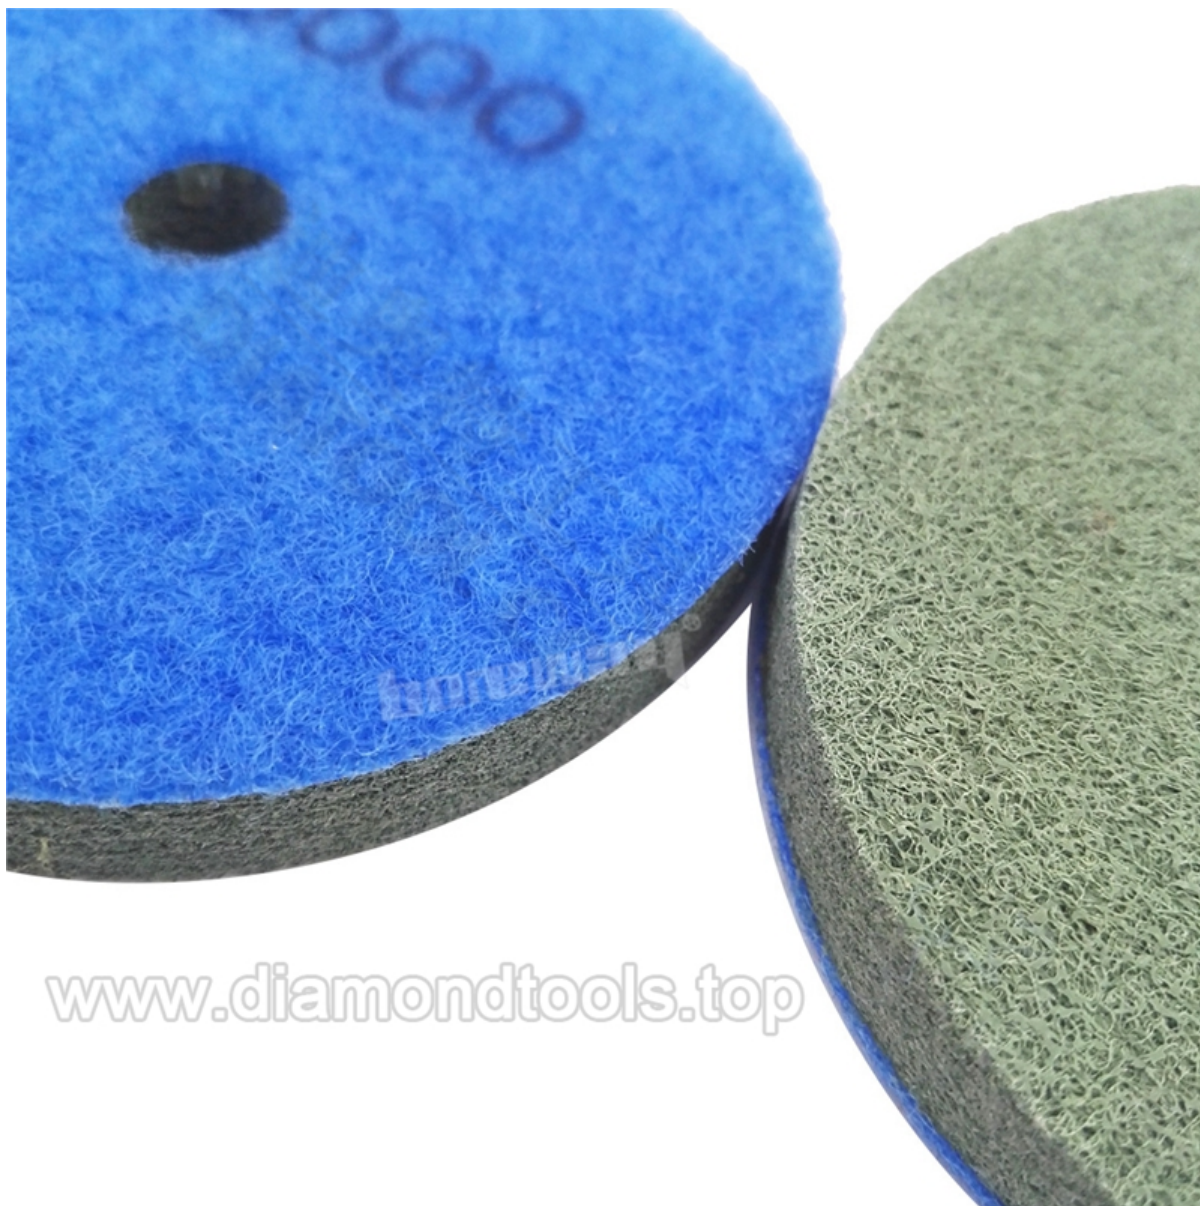

www.diamondtools.top