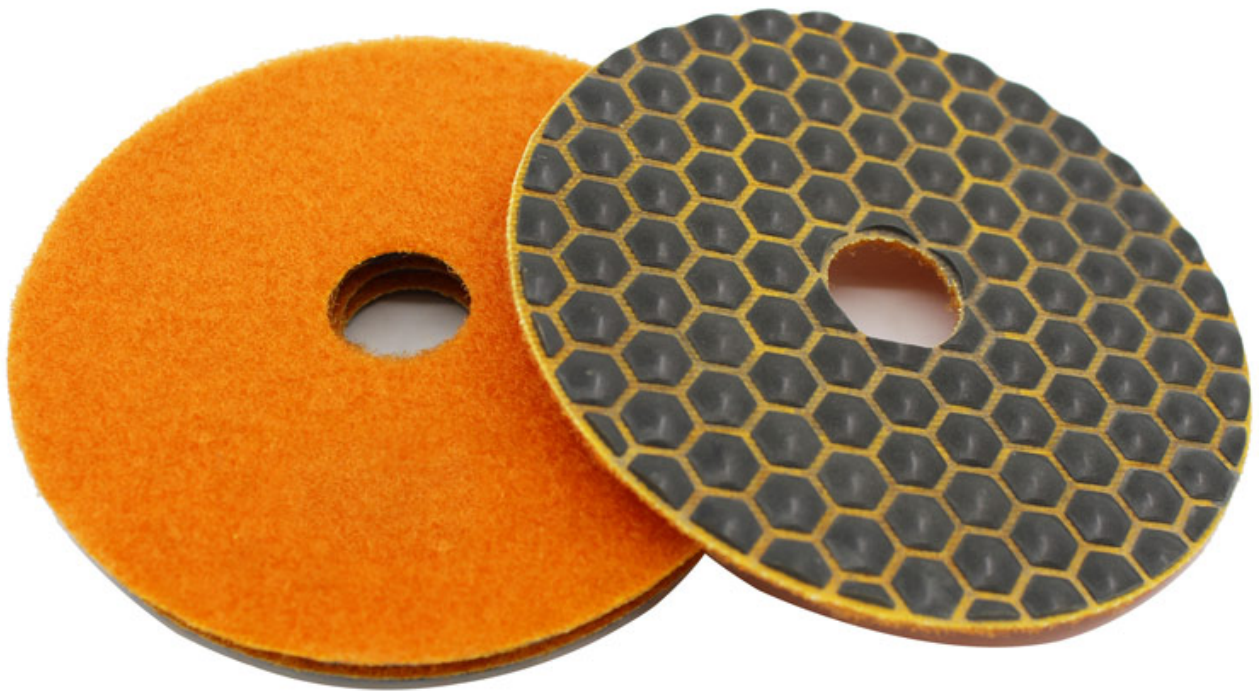

1500 #

Vorteile:

1. TROCKEN UND NACHT
2. Save Zeit bis zu 30%
3. Lange Lebensdauer und stabile Leistung.
4. Glattes Polieren und glänzende Polieroberfläche
5. Käufe 30% weniger als vergleichbare Produkte auf dem Markt

Anwendung:

[China Diamant-Polierkissen-Hersteller](#), Meistverkaufte Polierkissen für Schleifmaschine zum Polieren von Granit, Marmor, Travertin, Kalkstein und sogar Beton.

Dieser Artikel ist selbstklebend an der Reifen- und Schleifenrückschleifkissen und eignet sich zum Schleifen von Stein, Erdfliesen, Keramik.

Geeignet für Steinpolieren, Linie Fase, der Bogenscheibe und speziellen Steinverarbeitung. Es kann auch zur Verarbeitung, Reparatur und Renovierung von Marmor, Beton, Zementboden, Terrazzo, Glaskeramik, künstlichem Stein, Fliesen, Glasierfliesen, Glasfliesen verwendet werden