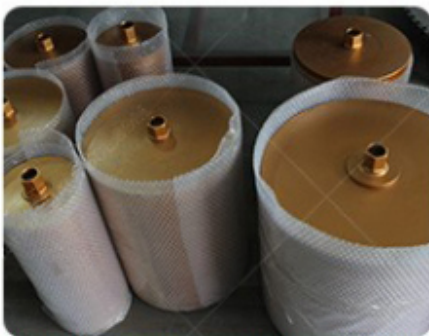

Beachten:

1. Before Kauf, stellen Sie bitte das Modell der Maschine zur Verfügung.
2. Please stellen das Material vor Kauf zur Verfügung.
3. Andere Spezifikationen können nach Bedarf angepasst werden.

Verpackung & Lieferung:

Über uns: