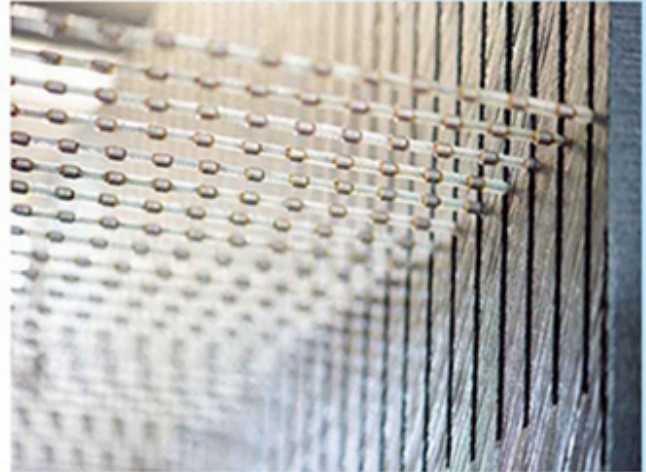

Marble blocks

Beachten:

1. Vor dem Kauf bitte das Modell der Maschine angeben.
2. Bitte liefern Sie das Material vor dem Kauf.
3. Andere Spezifikationen können je nach Anforderungen angepasst werden.

Verpackung & Lieferung:

Diamantdrahtsägen, die im Karton verpackt werden.

Wir können die Drahtsägen auch nach Ihren Anforderungen verpacken.

Für Lieferzeiten müssen spezielle Spezifikationen ausgehandelt werden.