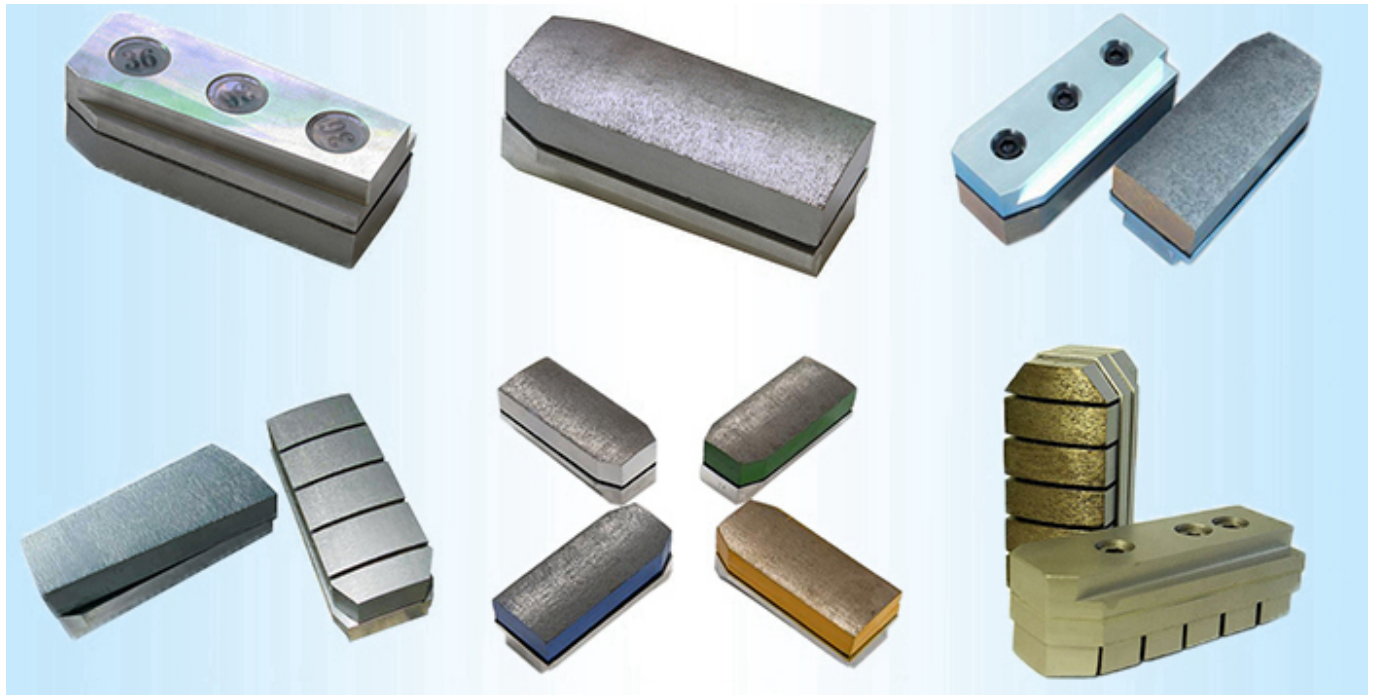

Ähnliche Produkte:

[Metalldiamant fickert Schleifmittel:](#)

[Resin Diamant fickert Schleifmittel:](#)