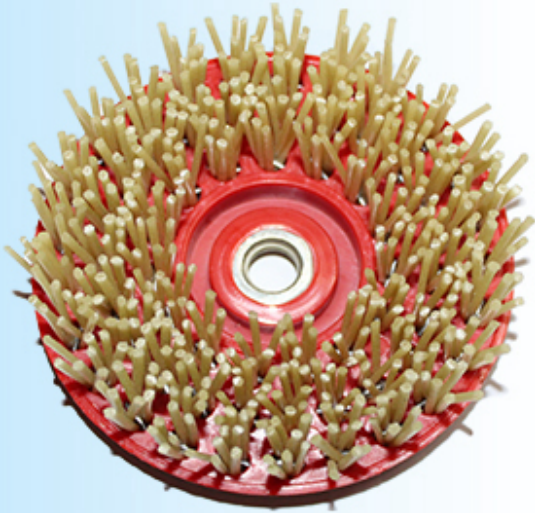

Produktbeschreibung:

Kurze Einleitung:

Diamant antike Schleifbürste ist weit verbreitet auf viele Arten Schleifmaschinen zum Schleifen von keramischen Fliesen, rustikalen Fliesen, Stein-wie Fliesen, Granit, Marmor und Kunststein verwendet. Diese Diamant-Schleifbürste ist für eine starke Festigkeit des Schleifens, gute antike Wirkung, natürliche Textur, niedrige Kosten und hohe Effizienz zugelassen.

Eigenschaften:

1. Schleifen und Polieren aller Arten von Stein, um die antike und matte Oberfläche zu bekommen;
2. Verschiedene Granularitäten und Größen wie angefordert;
3. Konkurrenzfähiger Preis und überlegene Qualität;
4. Schönes Paket und schnelle Lieferung.

Alle unsere Produkte wurden vor dem Zugang zum Markt streng geprüft. Weitere Spezifikationen können nach Bedarf angepasst werden.

Spezifikation:

Spezifikation von Diamant-Antiquitäten-Schleifbürsten:

Art	Materialien	Streugut	Größe	Paket
Frankfurt	Diamant Nylon	24 #, 36 #, 46 #, 60 # 80 #, 120 #, 180 # 240 #, 320 #, 400 #	Normal	36
Fickert				36
Runden				36

Andere Spezifikation kann je nach Bedarf angepasst werden.

Bilder:

Diese Bilder sind nur Teile von Diamant Antike Schleifbürsten,
Wenn Sie mehr Details über die antiken Schleifbürsten wünschen, kontaktieren Sie uns bitte.

boneway® Raw materilas

*****
These abrasive brushes are designed for grinding the surface of stone, concrete, ceramic and other materials, make the materials to get antique and matt surface, brushes suitable for many grind machines.
*****

Confidential Formula

boneway® Multi size diamond brushes