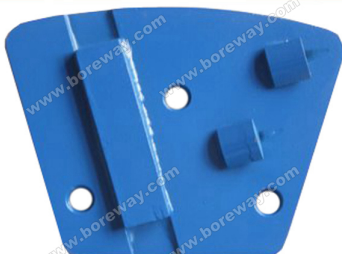

Eigenschaften:

1. 1, Hochpolieren und starke Abnutzungsstärke;
2. 2, lange Lebensdauer, beständige Leistung;
3. 3, schnelles Schleifen, hohe Leistungsfähigkeit;
4. 4, zuverlässige Qualität.

Vorteil:

Unsere hohen Schleifblöcke Export nach Brasilien, Indien, Australien, USA, Ukraine, Italien, Polen, Russland, mehr als 20 verschiedenen Ländern. In diesen überseeischen Märkten genießen unsere Bodenschleifblöcke ein gutes Renommee, erhalten wir gute Rückgespräche nach ihrem entsprechenden Testergebnis, also, sind wir in unserer Produktqualität zuversichtlich.

Alle unsere Produkte wurden streng geprüft, bevor Zugang zum Markt.

Andere Spezifikationen können je nach Bedarf angepasst werden.

Einzelheiten

Spezifikation der Bodenschleifblöcke:

Name	Modell	Streugut	Art	Anwendungsmaterialien
Diamant Mahlen Blöcke	BW-DGB	6 #, 16 #, 25 #, 30 #, 36 #, 40 #, 50 #, 60 #, 80 #, 100 # 120 #, 150 #, 170 #, 200 #	Schwabenschwanz-Nutschleifblöcke Reddy Lock Schleifblöcke Fächerförmige Schleifblöcke Trapezschleifblöcke HTC Schleifblöcke PCD-Schleifblöcke	Steinboden Epoxy Boden Betonboden Kleber und Farbe Fußboden

Das folgende zeigt nur einen Teil des Produktes, andere Produkte können entsprechend Ihren Notwendigkeiten besonders angefertigt werden

Wenn Sie nicht das Produkt finden, das Sie wünschen, treten Sie mit uns bitte für mehr Produktdetails in Verbindung.

Boreway Machinery Co., Ltd.
www.diamondtools.top
www.boreway.com