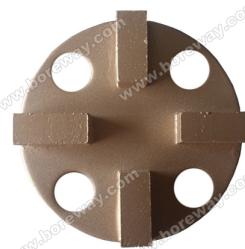

Boreway Machinery Co., Ltd.
www.diamondtools.top
www.boreway.com

Boreway Machinery Co., Ltd.
www.diamondtools.top
www.boreway.com

Boreway Machinery Co., Ltd.
www.diamondtools.top
www.boreway.com