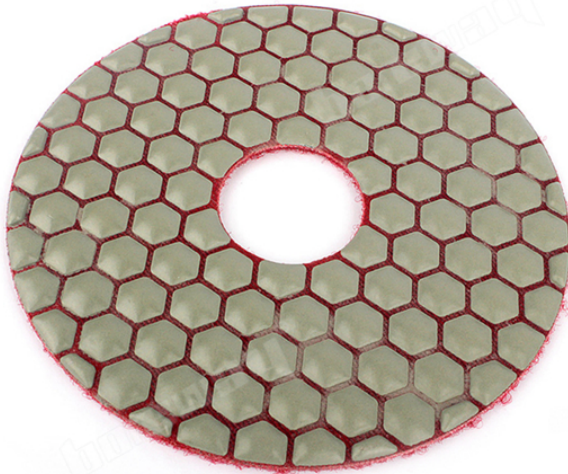

Einführung:

Diamond Dry Verwenden Sie Polierpad sind zum Polieren von Granit, Marmor und Kunststein bestimmt. Sie sind flexibel und bestehen aus hochwertigen Diamanten und Harz. Sie sind mit Klettverschluss gesichert und ermöglichen einen schnellen Wechsel. Diamant Poliertücher haben wir nach Europa und Amerika exportiert.

Feature:

1. Hohe Hitzebeständigkeit;
2. Long Lebensdauer und stabile Leistung;
3. starke Schleifkraft, gute Haltbarkeit;
4. glatte polieren und glänzend polieren oberfläche.

Spezifikation:

Im Folgenden finden Sie die Spezifikation von Diamond Dry Verwenden Sie Polierpad für Beton-Keramik-Schleifen:

Durchmesser	Streugut	Typen
80mm (3")	50 #, 100 #, 200 #, 400 #, 800 #, 1500 #, 3000 #	Trockenpolieren
100 mm (4")		
125mm (5")		
150mm (6")		

Andere Stärke und Durchmesser können je nach Bedarf angepasst werden.

Bild:

Diamant-Trockenpolierpad zum Schleifen von Betonkeramik Exportiert den europäischen und amerikanischen Markt

boreway®

Boreway Machinery Co., Ltd.
www.diamondtools.top
www.boreway.com

boreway®

Boreway Machinery Co., Ltd.
www.diamondtools.top
www.boreway.com