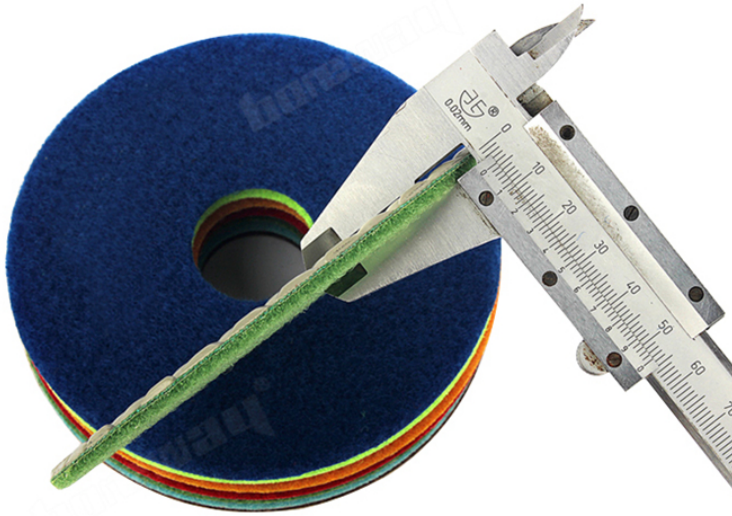

Einführung:

Diamond Dry Verwenden Sie Polierpad sind zum Polieren von Granit, Marmor und Kunststein bestimmt. Sie sind flexibel und bestehen aus hochwertigen Diamanten und Harz. Sie sind mit Klettverschluss gesichert und ermöglichen einen schnellen Wechsel. Diamant Poliertücher haben wir nach Europa und Amerika exportiert.

Feature:

1. Hohe Hitzebeständigkeit;
2. Long Lebensdauer und stabile Leistung;
3. starke Schleifkraft, gute Haltbarkeit;
4. glatte polieren und glänzend polieren oberfläche.

Spezifikation:

Im Folgenden finden Sie die Spezifikation von Diamond Dry Verwenden Sie Polierpad für Beton-Keramik-Schleifen:

Durchmesser	Streugut	Typen
80mm (3")	50 #, 100 #, 200 #, 400 #, 800 #, 1500 #, 3000 #	Trockenpolieren
100 mm (4")		
125mm (5")		
150mm (6")		

Andere Stärke und Durchmesser können je nach Bedarf angepasst werden.

Bild:

Diamant-Trockenpolierpad zum Schleifen von Betonkeramik Exportiert den europäischen und amerikanischen Markt

boreway®

Boreway Machinery Co., Ltd.
www.diamondtools.top
www.boreway.com

boreway®

Boreway Machinery Co., Ltd.
www.diamondtools.top
www.boreway.com