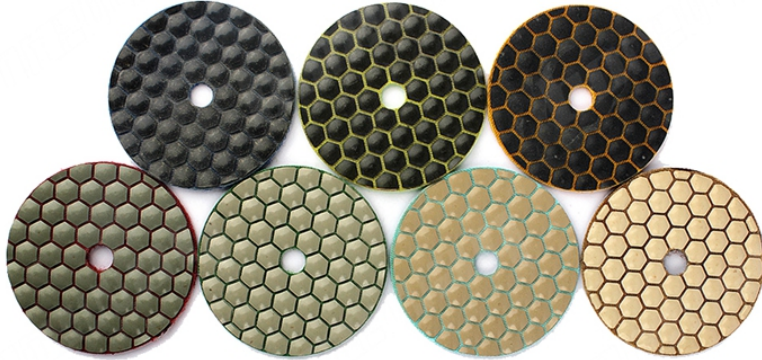

boreway®

Boreway Machinery Co., Ltd.
www.diamondtools.top
www.boreway.com

boreway®