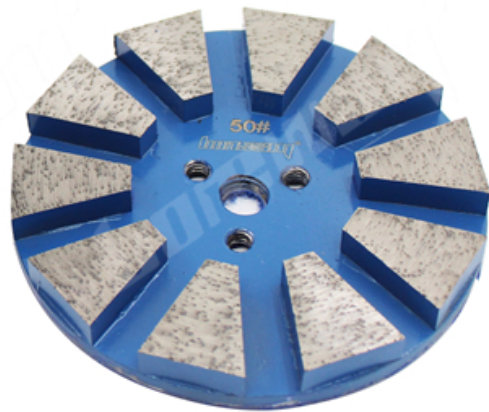

boreway®

Boreway Machinery Co.,Ltd
www.diamondtools.top
www.boreway.net

Schleifeffekt: