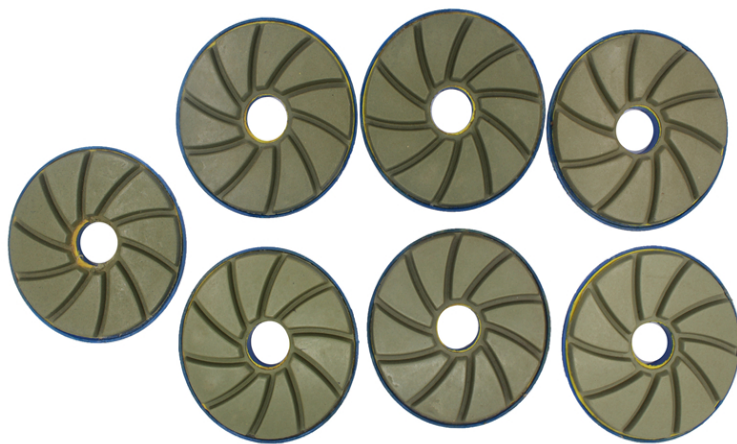

Wenn Sie mehr Bilder wissen möchten, wenden Sie sich bitte an uns.

Unser Service:

1. Niedrige Bestellmenge: Es kann die Testreihenfolge erfüllen, die Sie benötigen.
2. Schnelle Lieferung: Wir erhalten große Rabatte von Spediteurs.
3. OEM akzeptabel: Wir können entsprechend Ihren Proben oder Zeichnungen herstellen.