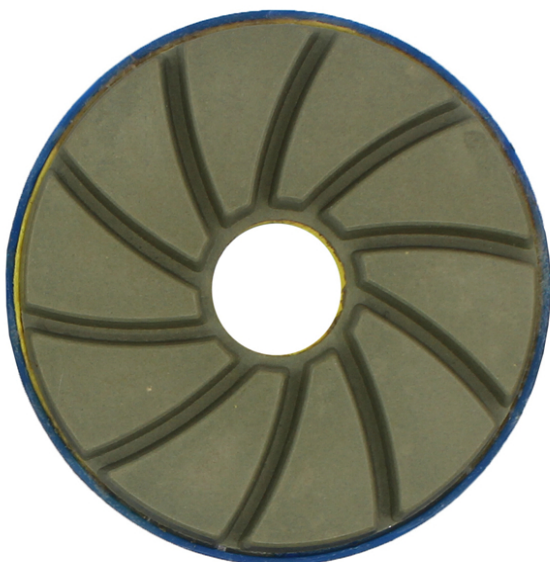

### Schneckenschloss Diamantpolierkissen

Modell Nr	Durchmesser	Dicke	Streugut	Qualitätsklasse	Anwendbar	Halter
BW-DPP-SL-SY4054	100mm	6mm	50 # 150 # 300 # 500 # 1000 # 2000 # 3000 #	Prämie Standard Wirtschaftlich	Naturstein Künstlicher Stein Betone	Schnecken Sperre

Andere Dicke und Durchmesser können entsprechend dem Bedürfnis angepasst

werden. ([China 7-Zoll-Diamantpolierschützer-Lieferanten](#))

Bilder:

**boreway**<sup>®</sup>

**boreway**<sup>®</sup>

**boreway**<sup>®</sup>