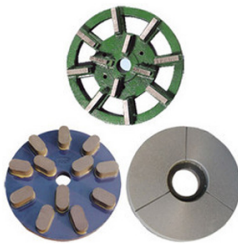

Boreway Machinery Co., Ltd.
www.diamondtools.top
www.boreway.com