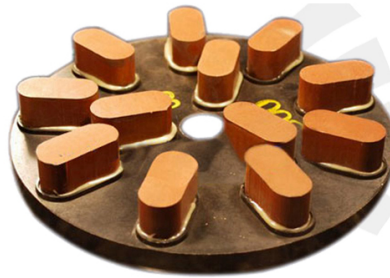

Boreway Machinery Co., Ltd.
www.diamondtools.top
www.boreway.com