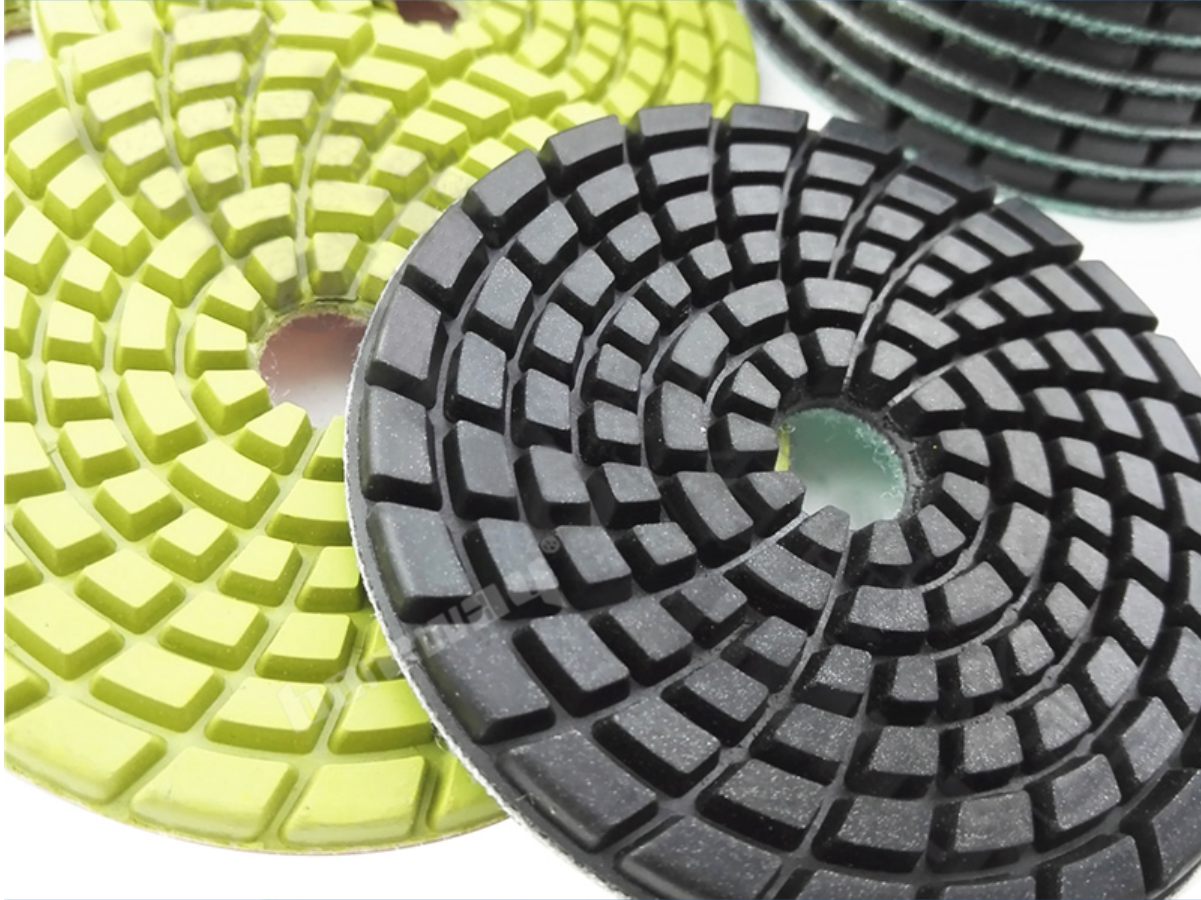

boreway®

Boreway Machinery Co.,Ltd
www.fordiamondtools.com
www.diamondtools.top