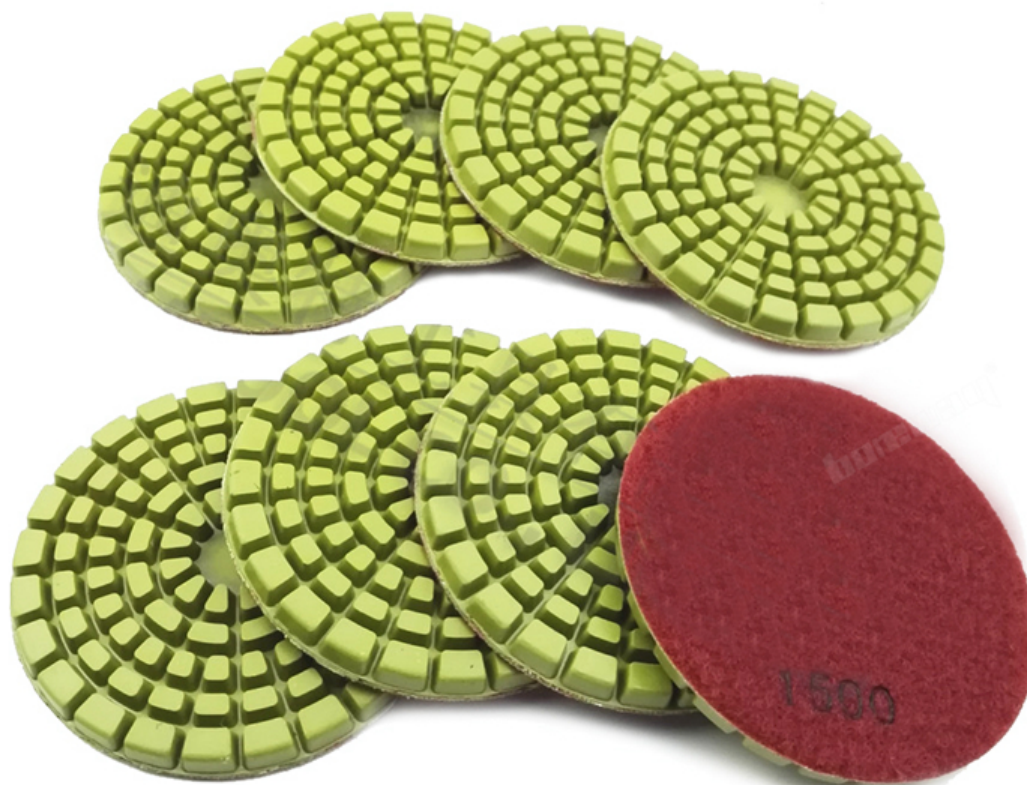

**4inch Floor Renew Schleifscheiben Reparieren für Beton-Diamantharz-
Bodenpolierkissen**

Boreway Machinery Co.,Ltd
www.fordiamondtools.com
www.diamondtools.top