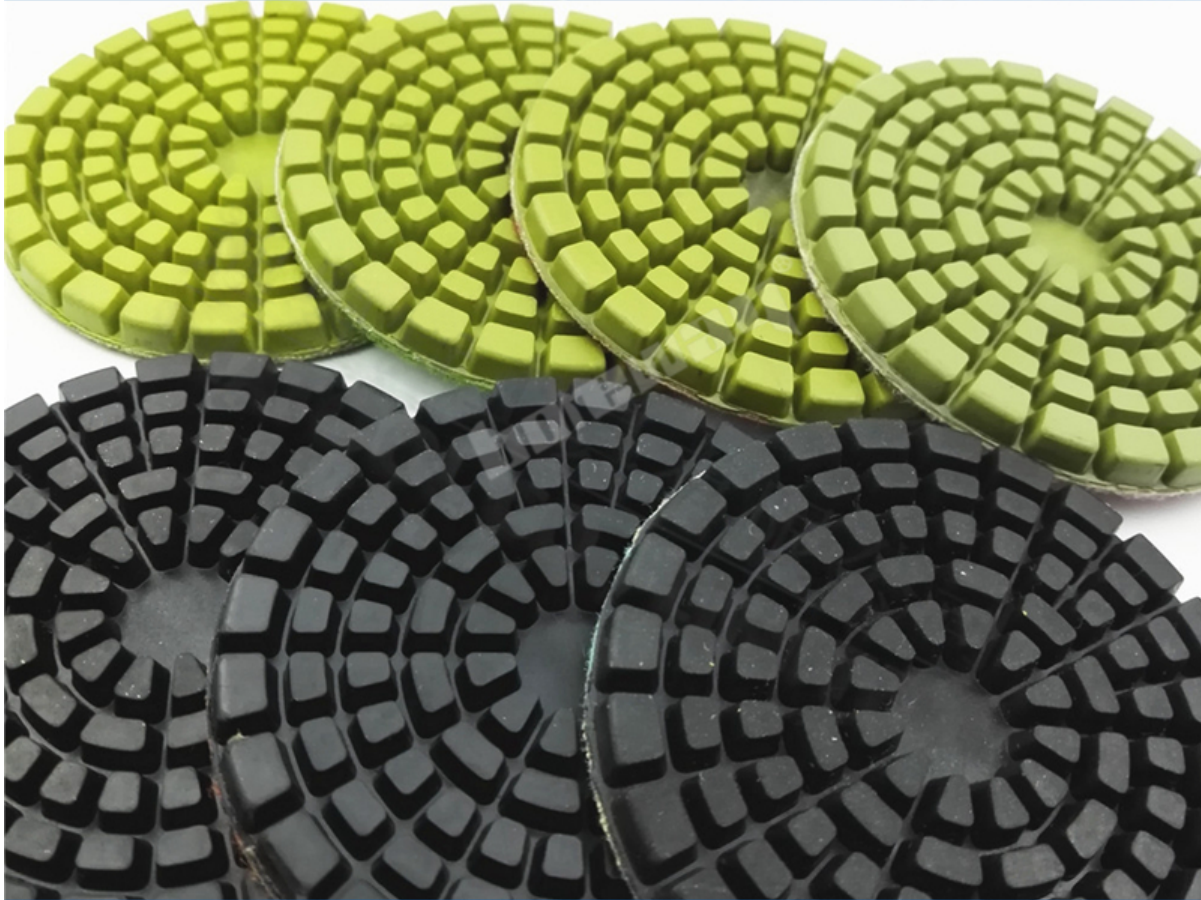

boreway®

Boreway Machinery Co.,Ltd
www.fordiamondtools.com
www.diamondtools.top