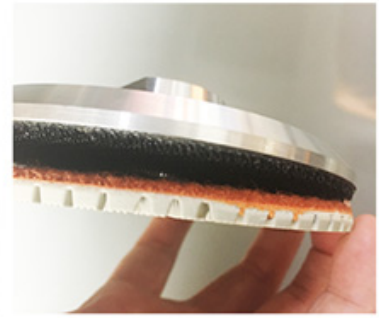

Feature:

- 1.Connector: M14 / 5/8-11 "
- 1.Velcro ist starke Verbindung
- 2.Fits alle 180-mm-Sander / Polierer
3. Zerlegen Sie schnell und einfache Pad-Änderungen
- 4.Aluminium-Klett-Backer-Pad mit einem abgewinkelten Rand für präzise und genaues Polieren
- 5.Für Verwendung von Grip (Haken- und Schleifen) Puffing- oder Polierkissen, die diese Trägerplatte ermöglichen

3

Fine Polishing

Aluminum Velcro Backer Pad with an angled edge for recise and accurate polishing.

Für mehr verwandte Produkte klicken Sie bitte auf: [Schleif- und Polierwerkzeuge für Keramiklieferanten](#)

Anwendung:

Stone Polieren Schleifmittel für Hersteller BOREWAY - Aluminium-Velcro-Backer-Pad Es wird für das trockene / nasse Polierkissen verwendet, das mit Polierer, Winkelschleifer, pneumatischer oder elektrischer Poliermaschine verwendet wird.

boreway[®]

Aluminium-Velcro-Backer-Pad für Polierkissen für Stein für den Anschluss von Polierkissen für relevante Geräte, die für Stein- und Bodenpolieren verwendet werden.

Electrodrill

Angle grinder

Polisher