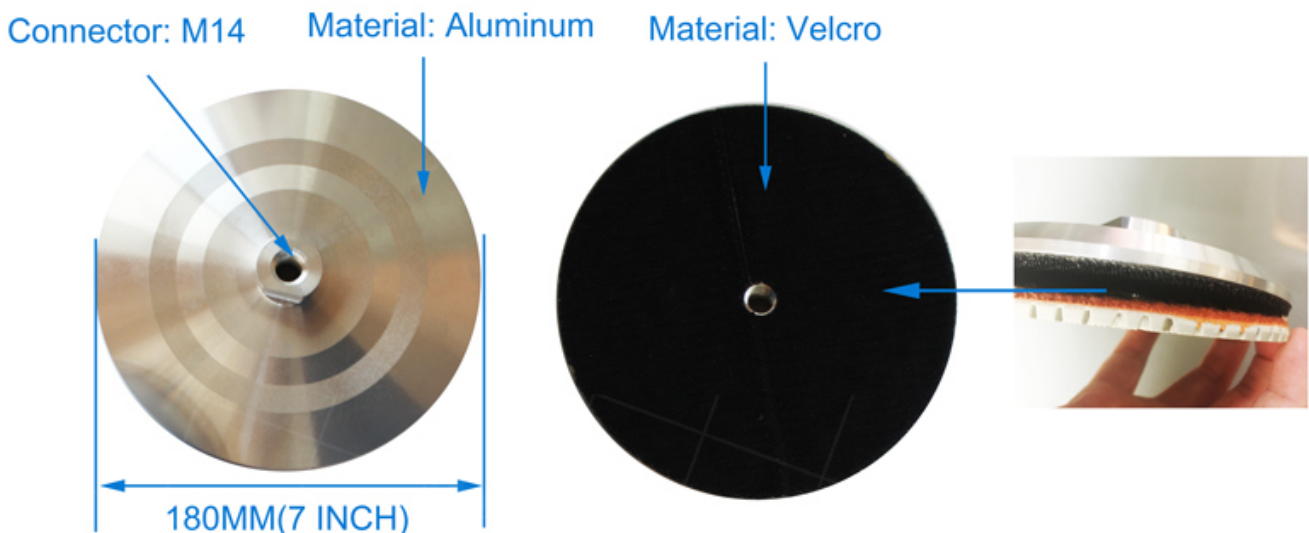

ProduktBeschreibungen:

BOREWAY. **Aluminium-Velcro-Backer-Pad für Lieferanten** Bietet 7-Zoll-180-mm-Polierstein-Aluminium-Velcro-Backer-Poliersteinkissen mit M14-Anschluss. Aluminium-Velcro-Backer-Pad ist leicht und kann lange verwendet werden. Es ist starr und mit Haken & Schleife zurück.

Aluminium-Velcro-Backer-Pad sind hochwertige, robuste und zuverlässige Polierwerkzeuge. Wird zum Anschluss von Winkelschleifer, Polierer und Polierkissen verwendet. Es kann mit M14- oder 5 / 8-11-Zoll-Thread geeignet sein. Es ist mit Klettverschluss zurück. Eine gute Wahl an starren Backer-Pads.

Feature:

- 1.Connector: M14 / 5/8-11 "
- 1.Velcro ist starke Verbindung
- 2.Fits alle 180-mm-Sander / Polierer
3. Zerlegen Sie schnell und einfache Pad-Änderungen
- 4.Aluminium-Klett-Backer-Pad mit einem abgewinkelten Rand für präzise und genaues Polieren
- 5.Für Verwendung von Grip (Haken- und Schleifen) Puffing- oder Polierkissen, die diese Trägerplatte ermöglichen

Produktspezifikationen:

Aluminium-Velcro-Backer-Pad

Durchmesser	180mm (7 Zoll)
Verbindung	M14.

Mehr Normale Spezifikation von **Aluminium-Velcro-Backer-Pad**:

Produktcode	Art	Größen	Verfügbare Verbindung
Bw-bpa.	Weiche Pads	3 "/ 80m	M14, 5/8 "-11 oder Schneckenschloss
	Gummi		
Bw-bpa.	Starre Pads	4 "/ 100mm	M14, 5/8 "-11 oder Schneckenschloss
	Plastik		
Bw-bpa.	Starre Pads	5 "/ 125mm	M14, 5/8 "-11 oder Schneckenschloss
	Aluminium		