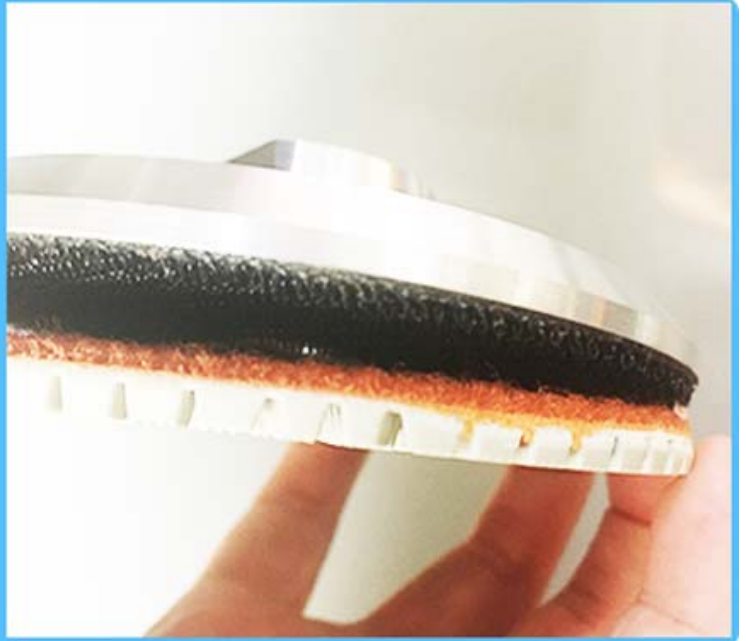

Aluminium-Velcro-Backer-Pad sind hochwertige, robuste und zuverlässige Polierwerkzeuge. Wird zum Anschluss von Winkelschleifer, Polierer und Polierkissen verwendet. Es kann mit M14- oder 5 / 8-11-Zoll-Thread geeignet sein. Es ist mit Klettverschluss zurück. Eine gute Wahl an starren Backer-Pads.

Feature:

- 1.Connector: M14 / 5/8-11 "
- 1.Velcro ist starke Verbindung
- 2.Fits alle 180-mm-Sander / Polierer
3. Zerlegen Sie schnell und einfache Pad-Änderungen
- 4.Aluminium-Klett-Backer-Pad mit einem abgewinkelten Rand für präzise und genaues Polieren
- 5.Für Verwendung von Grip (Haken- und Schleifen) Puffing- oder Polierkissen, die diese Trägerplatte ermöglichen

Produktspezifikationen:

Aluminium-Velcro-Backer-Pad

Durchmesser	180mm (7 Zoll)
Verbindung	M14.

Mehr Normale Spezifikation von **Aluminium-Velcro-Backer-Pad**:

Produktcode	Art	Größen	Verfügbare Verbindung
Bw-bpa.	Weiche Pads	3 "/ 80m	M14, 5/8 "-11 oder Schneckenschloss
	Gummi		
Bw-bpa.	Starre Pads	4 "/ 100mm	M14, 5/8 "-11 oder Schneckenschloss
	Plastik		
Bw-bpa.	Starre Pads	5 "/ 125mm	M14, 5/8 "-11 oder Schneckenschloss
	Aluminium		

1

Strong Pasting Ability

Made of strictly selected materials, mild high friction, widely used.

2

Good Craftsmanship

The secrets are arranged on the surface of the nylon sticky cloth, evenly distributed, and the stick is tight and not easy to fall off.