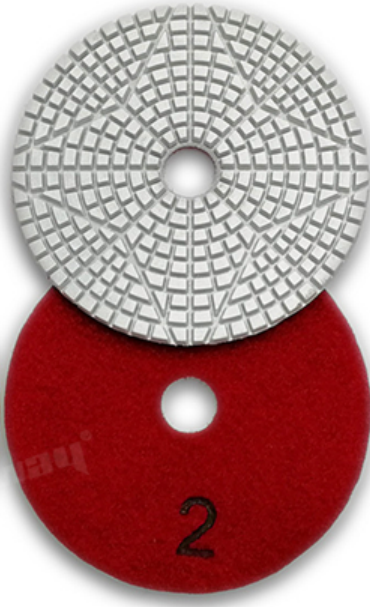

Produktbeschreibung:

4-Zoll-3-Schritte-Premium-Diamantpolierscheiben für Steinmarmor 3Pcs / Set

Diese Diamant Polieren Pads dFür schnelles Polieren auf Marmor, weichem Stein, Boden ...Für ein besseres Finish empfehlen wir Nassarbeiten. Trockenarbeiten ist in Ordnung.

Verwenden Sie sie von 1 (grob) bis 3 (fein).

Merkmale:

1. Flexibles Design und gute Verarbeitung
2. Große Wahl für kleines Projekt, viel Zeit sparend.
3. Hohe Effizienz, gute Flexibilität und hervorragende Verarbeitung.

Spezifikationen:

Durchmesser: 4 Zoll / 100 mm

Bearbeitbares Material: 3mm

Empfohlene Rotationsgeschwindigkeit: 2500 RPM

Bilder:

4-Zoll-3-Schritte-Premium Diamantpolierauflagen für Steinmarmor

boreway®

Boreway Machinery Co.,Ltd
www.fordiamondtools.com
www.diamondtools.top