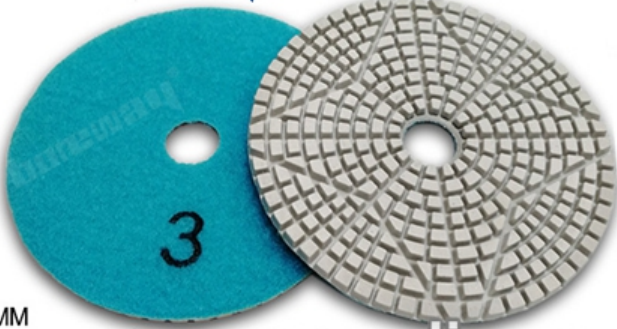

boreway®

3MM
Workable Thickness

www.diamondtools.top