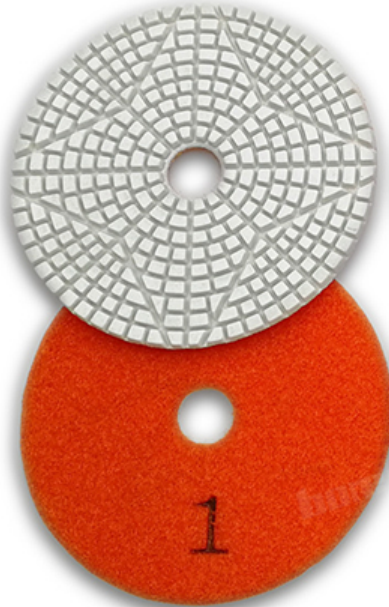

Produktbeschreibung:

4-Zoll-3-Schritte-Premium-Diamantpolierscheiben für Steinmarmor 3Pcs / Set

Diese Diamant Polieren Pads dFür schnelles Polieren auf Marmor, weichem Stein, Boden ...Für ein besseres Finish empfehlen wir Nassarbeiten. Trockenarbeiten ist in Ordnung.

Verwenden Sie sie von 1 (grob) bis 3 (fein).

Merkmale:

1. Flexibles Design und gute Verarbeitung
2. Große Wahl für kleines Projekt, viel Zeit sparend.
3. Hohe Effizienz, gute Flexibilität und hervorragende Verarbeitung.

Spezifikationen:

Durchmesser: 4 Zoll / 100 mm

Bearbeitbares Material: 3mm

Empfohlene Rotationsgeschwindigkeit: 2500 RPM

Bilder:

4-Zoll-3-Schritte-Premium Diamantpolierauflagen für Steinmarmor

boreway®

Boreway Machinery Co.,Ltd
www.fordiamondtools.com
www.diamondtools.top