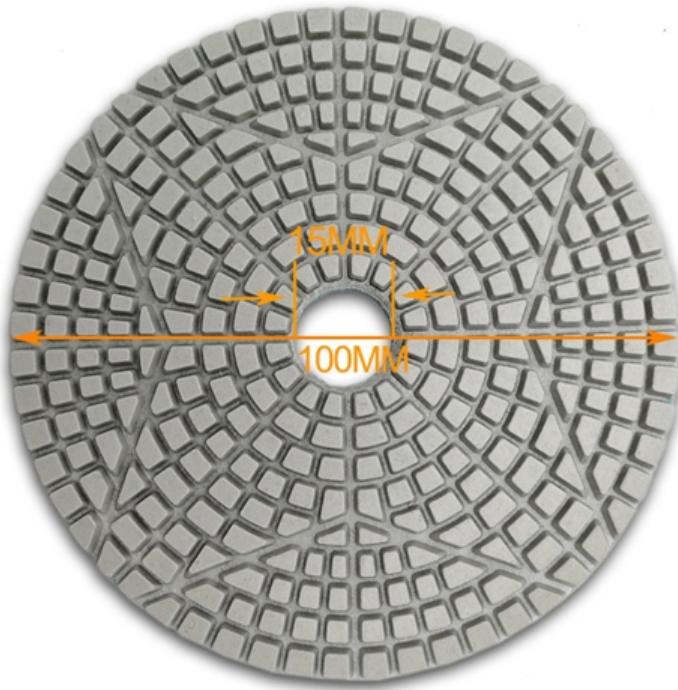

boreway®

3MM
Workable Thickness

www.diamondtools.top

Front Side

Back Side