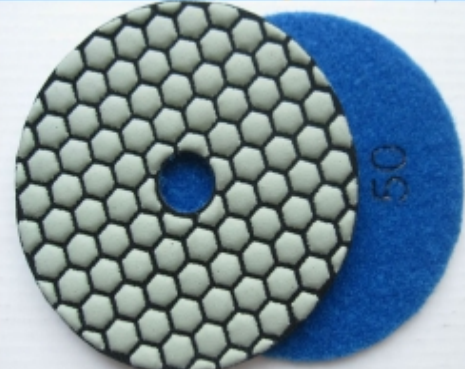

Boreway Machinery Co., Ltd.
www.diamondtools.top
www.boreway.com