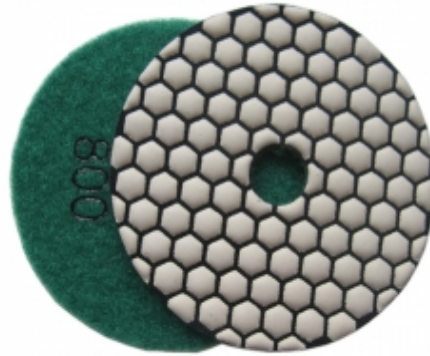

Boreway Machinery Co., Ltd.
www.diamondtools.top
www.boreway.com