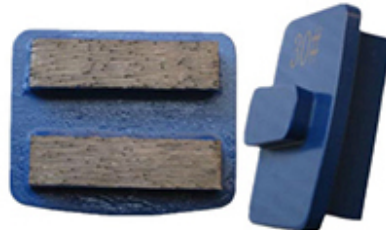

Optional Accessories(Parts)

Boreway Machinery Co., Ltd.
www.diamondtools.top
www.boreway.com

Beachten:

1. Before Kauf, stellen Sie bitte das Modell der Maschine zur Verfügung.
2. Please stellen das Material vor Kauf zur Verfügung.
3. Andere Spezifikationen können nach Bedarf angepasst werden.

Ähnliche Produkte:

[Diamantboden Schleifblöcke:](#)