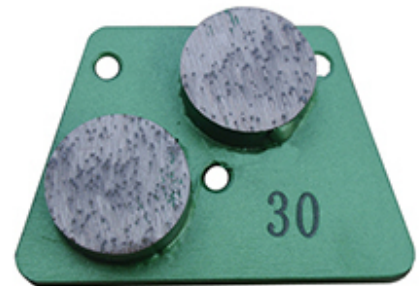

Optional Accessories(Parts)

Boreway Machinery Co., Ltd.
www.diamondtools.top
www.boreway.com

Beachten:

1. Before Kauf, stellen Sie bitte das Modell der Maschine zur Verfügung.
2. Please stellen das Material vor Kauf zur Verfügung.
3. Andere Spezifikationen können nach Bedarf angepasst werden.

Ähnliche Produkte:

[Diamantboden Schleifblöcke:](#)