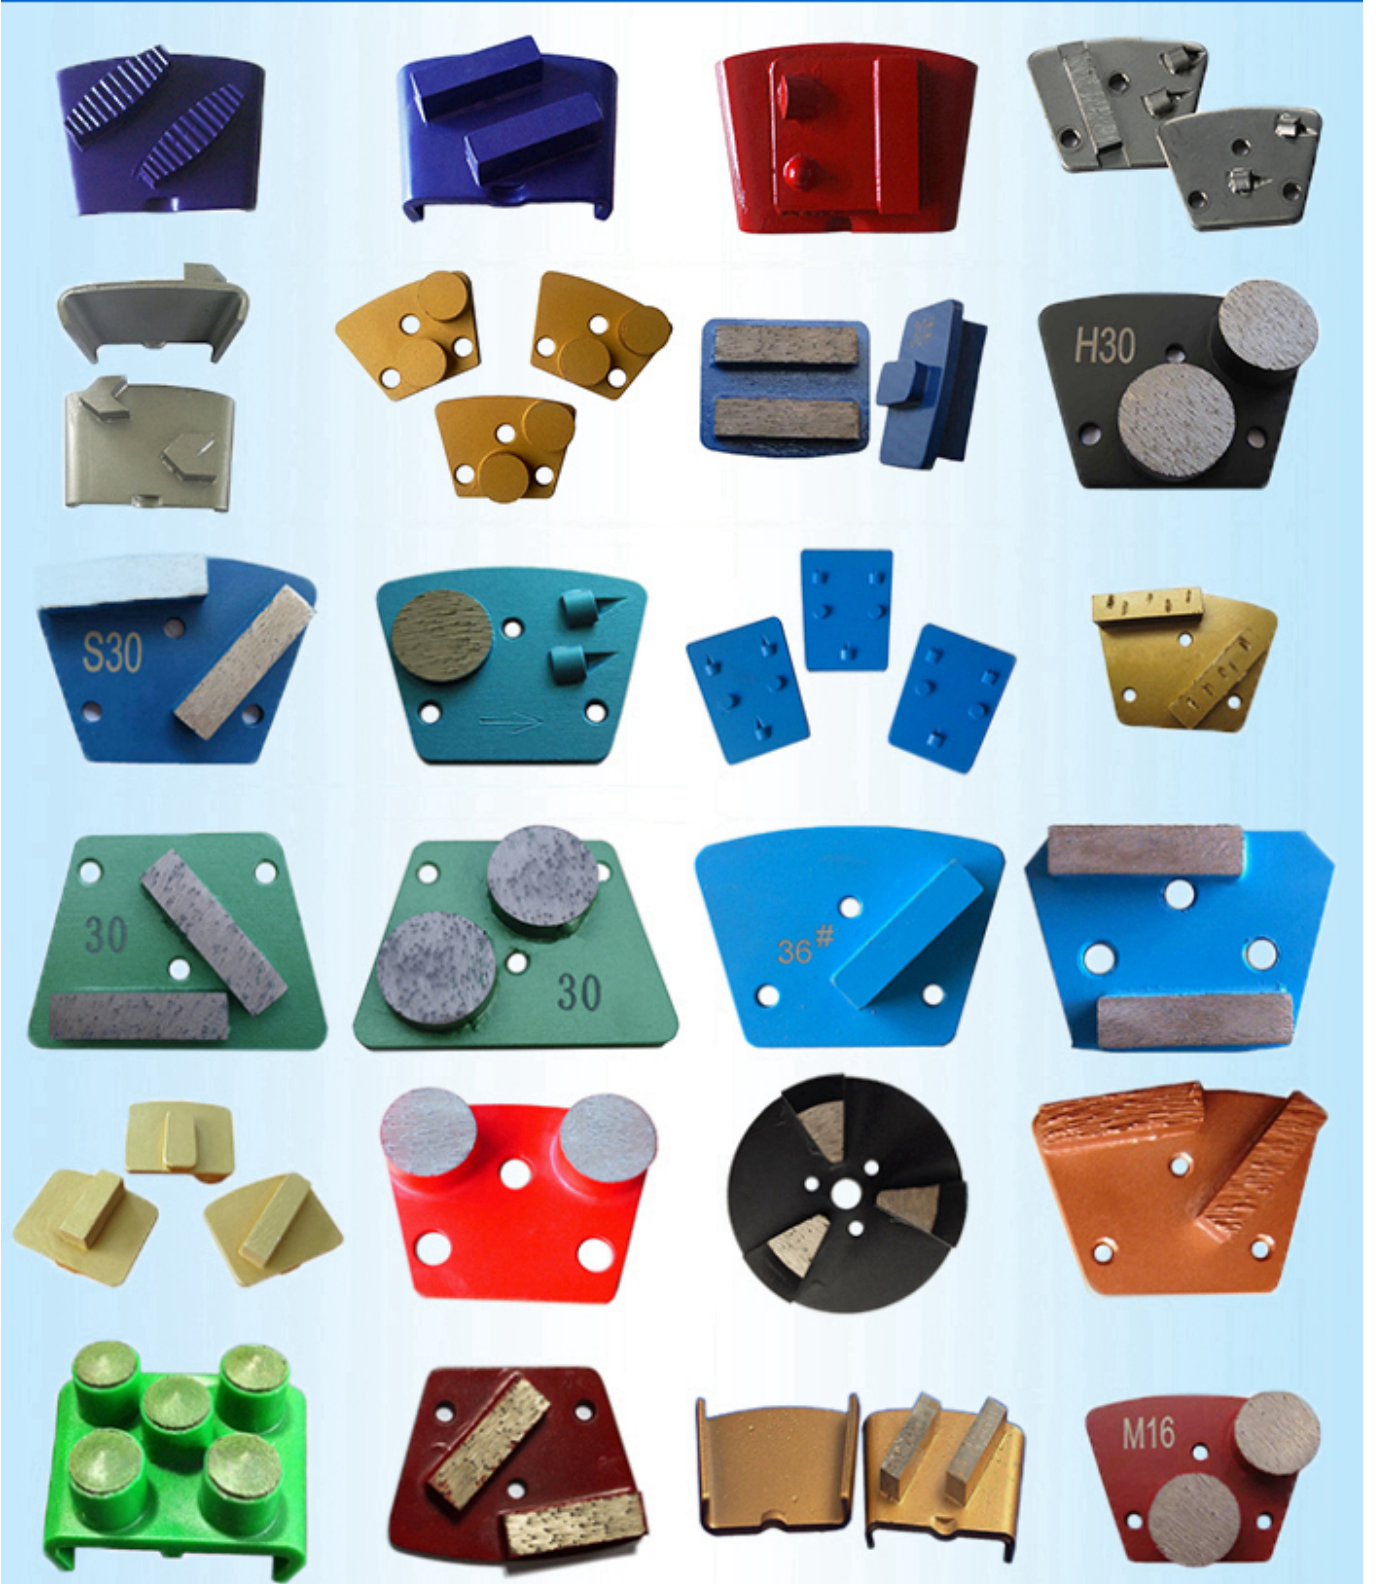

Multi size floor grinding block

Verpackung & Lieferung: