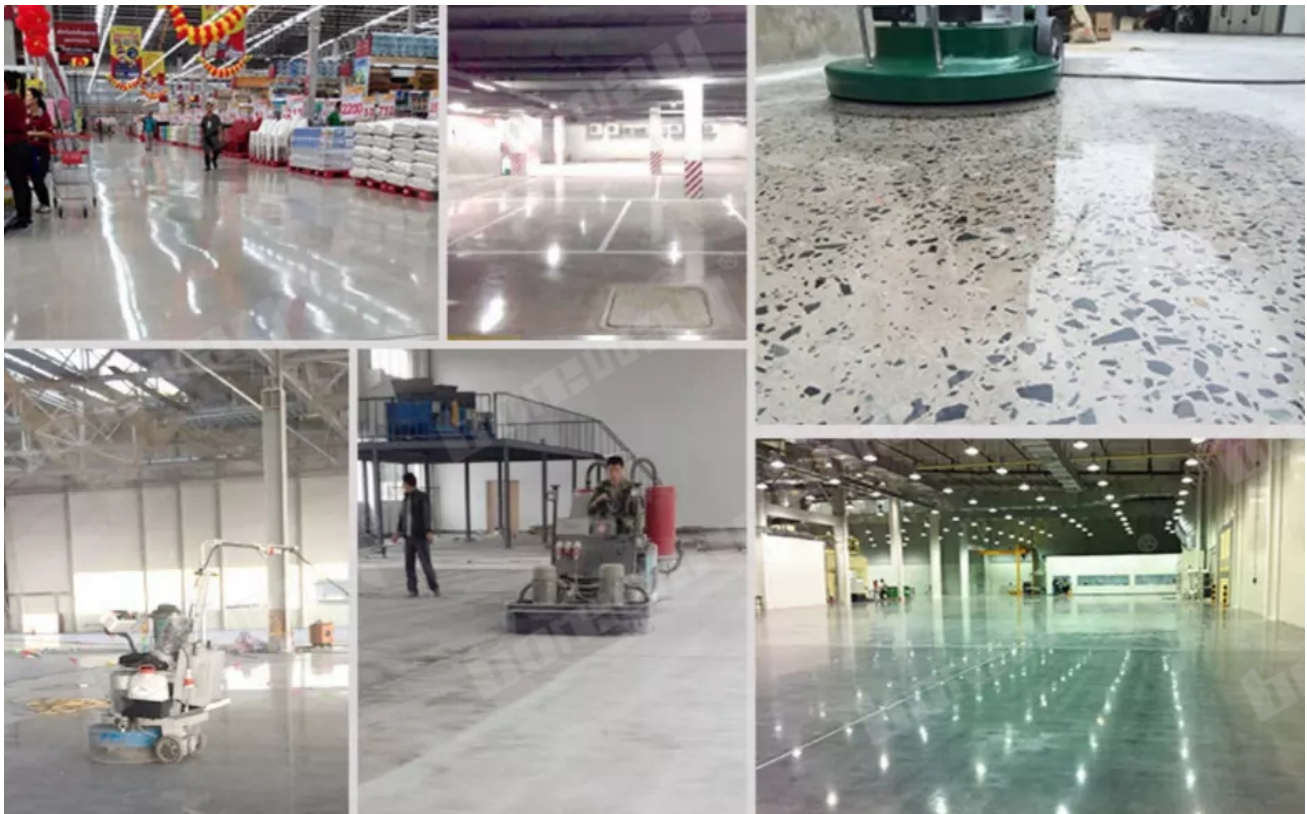

Anwendbare Maschinen:

3 Zoll Diamantschleifpolierscheiben Kann mit Polierer, Schleifer, Bodenschleifmaschine und ect. verwendet werden.

Vorteile:

1. Gute verschleißfestigkeit.
2. Kann an verschiedenen Orten eingesetzt werden.
3. Mit Klettband gesichert, kann leicht auf die meisten Bodenmaschinen montiert werden.