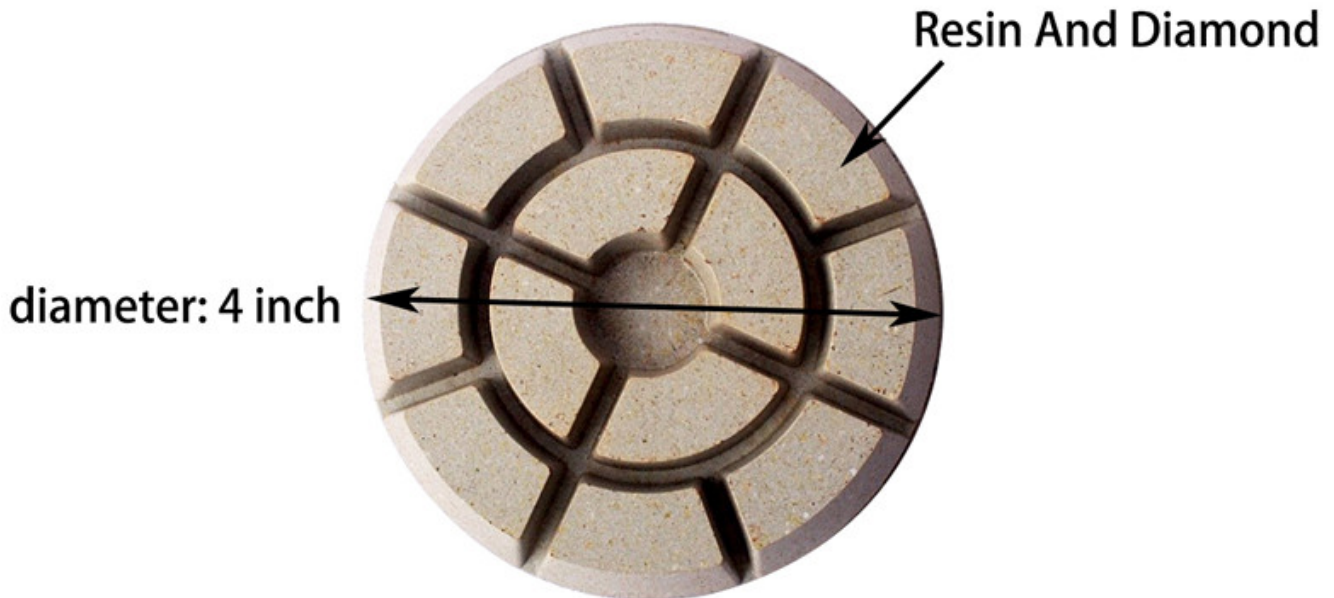

10mm Stärke-Diamant-reibende Polierauflagen für Marmorgranit-Boden

Beschreibungen:

Boreway Machinery Co.,Ltd
www.diamondtools.top
www.boreway.net

10mm Stärke-Diamant-reibende Polierauflagen für Marmorgranit-Boden

Diamantschleifpolierscheiben eignen sich zum Schleifen von Stein, Bodenfliesen, Keramik. Es kann auch für die Verarbeitung, Reparatur und Renovierung von Beton, Zementboden, Terrazzo, Glaskeramik, Fliesen, glasierten Fliesen und Steinzeug verwendet werden.

Spezifikationen:

Das Folgende sind normale Spezifikationen von 3 Zoll **Diamantschleifpolierscheiben**:

Größe	3 Zoll
Umsetzbar Dicke	10 mm
Halter	Haken und Schleife
Art	Trocken oder Nassgebrauch
Vorteil	Langes Berufsleben
Material	Diamant und Harz
Anwendung	Zum Poliermarmor Und Granit
Maschine	Poliermaschine, Bodenschleifmaschine

Die obigen Spezifikationen und Fotos dienen nur als Referenz, andere Spezifikationen oder Designs können vom Kunden bestellt werden.

Produktdetails:

Diamond Grinding Polishing Pads For Marble Granite Floor