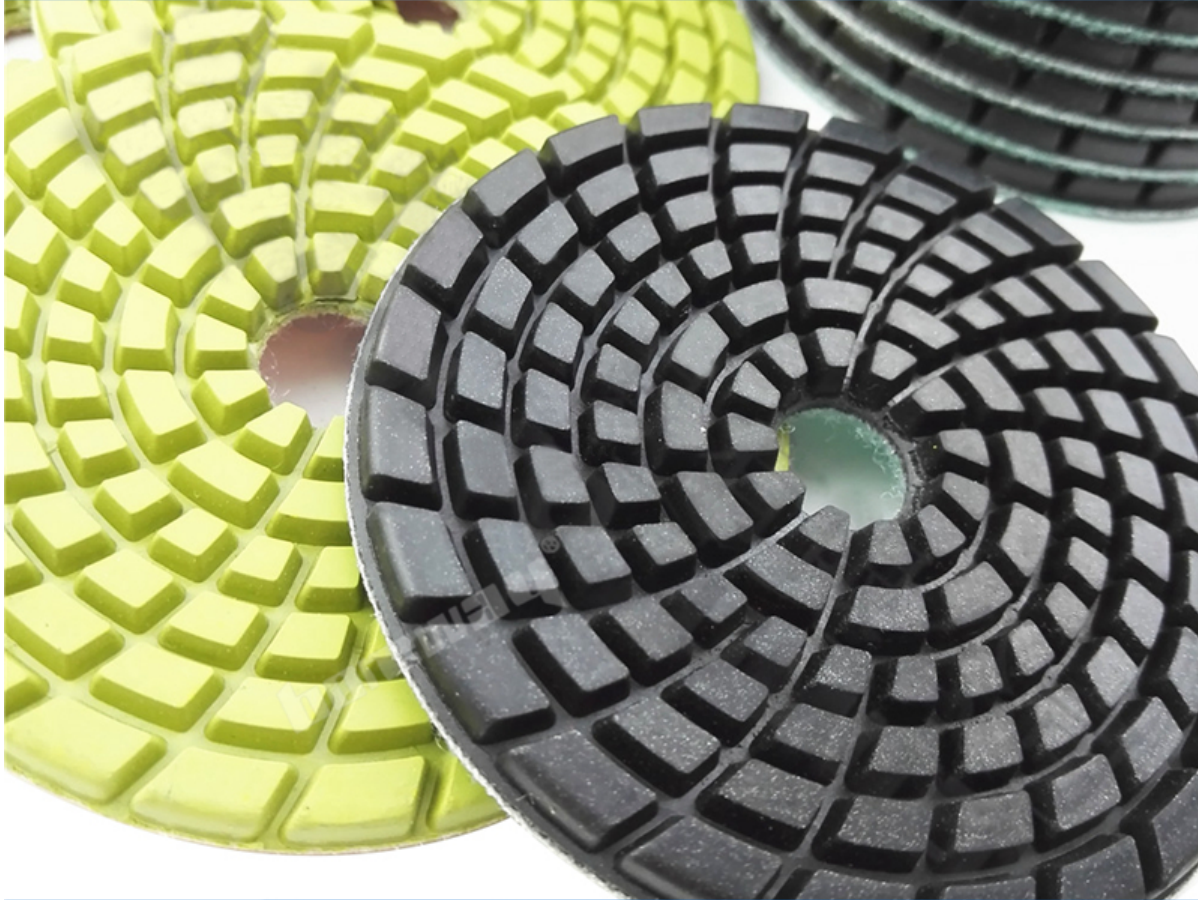

Produktbeschreibung:

100 mm Bodenschwamm Polierscheiben 4 Zoll Diamant-Harz-Bodbodenpolierauflagen. Spezielles Design für das Betonpolieren.

Andere Anwendungen:

1 [Nasse Polierscheiben](#) sind selbstklebend auf der Klettschleife und eignen sich zum Schleifen von Stein, geschliffenen Fliesen und Keramik. Geeignet für Steinpolieren, Linienfasen, die Bogenplatte und speziell geformte Steinbearbeitung. Es kann auch für die Bearbeitung, Reparatur und Renovierung von Marmor, Beton, Zementboden, Terrazzo, Glaskeramik, Kunststein, Fliesen, glasierten Fliesen und Steinzeugfliesen verwendet werden
Benutzerhandbuch: Verwenden Sie sie von grob bis fein, das abschließende Polieren. Während des gesamten Prozesses muss Wasser vollständig abkühlen, aber in der Polierphase sollte Wasser nicht zu viel sein.

Eigenschaften:

- 1). Hoch Qualität Polieren;
- 1). Nasses Arbeiten, dickere längere Lebensdauer;
- 2). Dauerhafte Harzmasse zur Herstellung flexibler Pads;
- 3). Klettverschluss, kann an der befestigt werden [Bodenpoliermaschinen](#);
- 4). Hervorragend geeignet für Betonböden aus Granit-Marmor, die Restaurationen mit langer Lebensdauer polieren und gleichzeitig eine sehr schöne Oberfläche zum Polieren bieten.

Spezifikation:

Spiral turbo-Typ

Durchmesser 100 mm

Gesamtstärke: 9 mm

Bearbeitbare Dicke: > = 6m

Andere verfügbare Korngröße: # 50, #100, # 200, # 400, # 800, # 1500

Bilder:

100 mm Bodenschwamm Polierscheiben 4 Zoll Diamant-Harz-

Boreway Machinery Co.,Ltd
www.fordiamondtools.com
www.diamondtools.top

Weitere verwandte Produkte, klicken Sie bitte hier: [Diamantpolierauflagen](#)

Verpackung & Lieferung:

1. Diamantharz-Verbundbeton [Polierscheibe](#) Verpackung in Kartons;
2. Wenn Werkzeuge in großen Mengen sind, werden sie in Holzkisten verpackt.