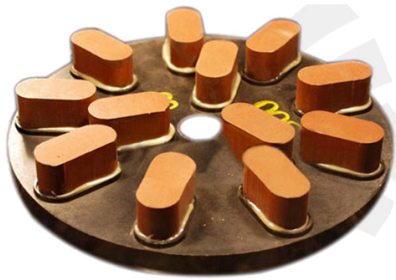

Boreway Machinery Co., Ltd.
www.diamondtools.top
www.boreway.com