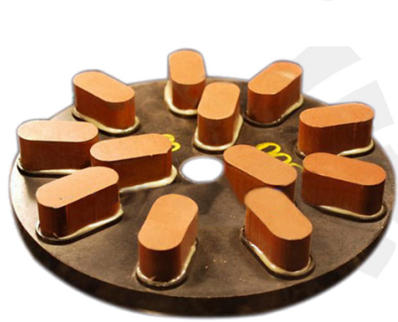

Boreway Machinery Co., Ltd.
www.diamondtools.top
www.boreway.com