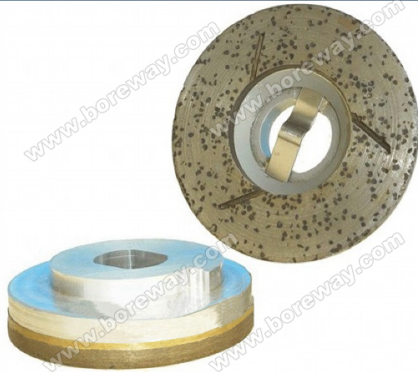

尺寸	规格	规格	规格
4"/100	5/6	M14 M16	30
4.5"/115	5/6	M18 M20	60
5"/125	5/6	5/8"-11	
6"/150	5/6	20 22.23	120
7"/180	5/6		
8"/200	5/6		
9"/230	5/6		

Boreway Machinery Co., Ltd.
www.diamondtools.top
www.boreway.com