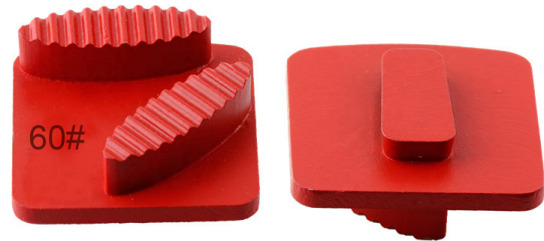

Redi-Lock

Redi-Lock

Husqvarna

Husqvarna

- 1
- 2
- 3
- 4
- 5

Boreway Machinery Co.,Ltd
www.diamondtools.top
www.boreway.net

Boreway Machinery Co.,Ltd
www.diamondtools.top
www.boreway.net

适用于 Husqvarna 电磨 Husqvarna Grinder

Boreway 电磨金刚石砂轮

电磨金刚石砂轮

电磨金刚石砂轮

Husqvarna

1. Soft Bond -

2.

3. ard

□□□□