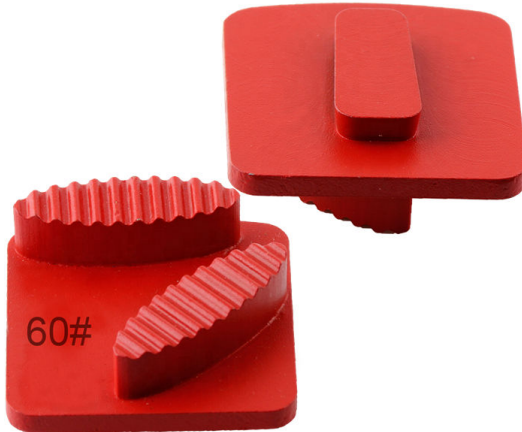

Redi-Lock

Redi-Lock

Husqvarna

Husqvarna

- 1
- 2
- 3
- 4
- 5

Boreway Machinery Co.,Ltd
www.diamondtools.top
www.boreway.net

Boreway Machinery Co.,Ltd
www.diamondtools.top
www.boreway.net

适用于 Husqvarna 电磨 Husqvarna Grinder

Boreway 电磨金刚石砂轮

电磨金刚石砂轮

电磨金刚石砂轮

Husqvarna

1. Soft Bond -

2.

3. ard

□□□□