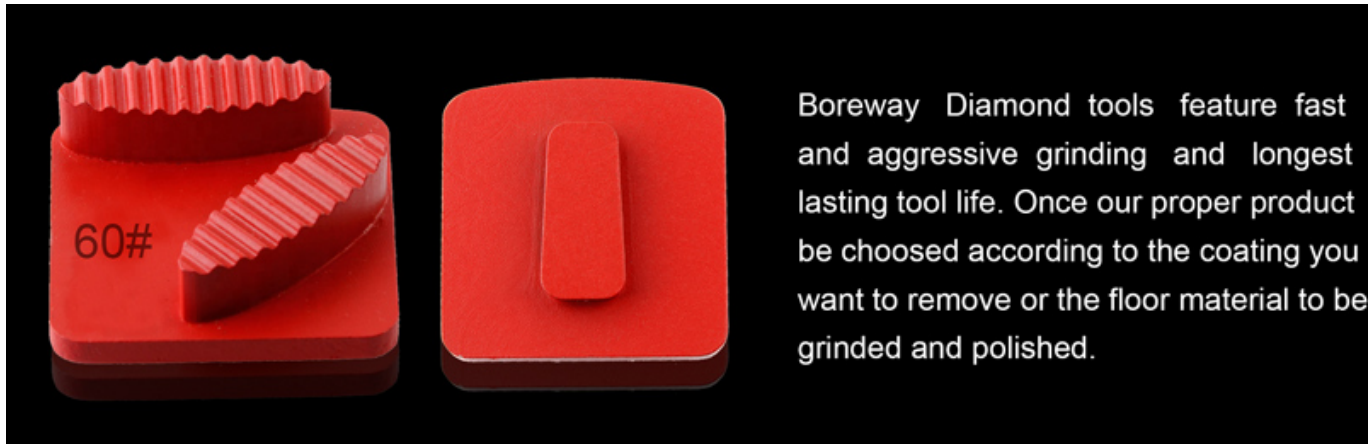

Redi-Lock

Redi-Lock

Husqvarna

Husqvarna

- 1
- 2
- 3
- 4
- 5

Boreway Machinery Co.,Ltd
www.diamondtools.top
www.boreway.net

Boreway Machinery Co.,Ltd
www.diamondtools.top
www.boreway.net

适用于 Husqvarna 电磨 Husqvarna Grinder