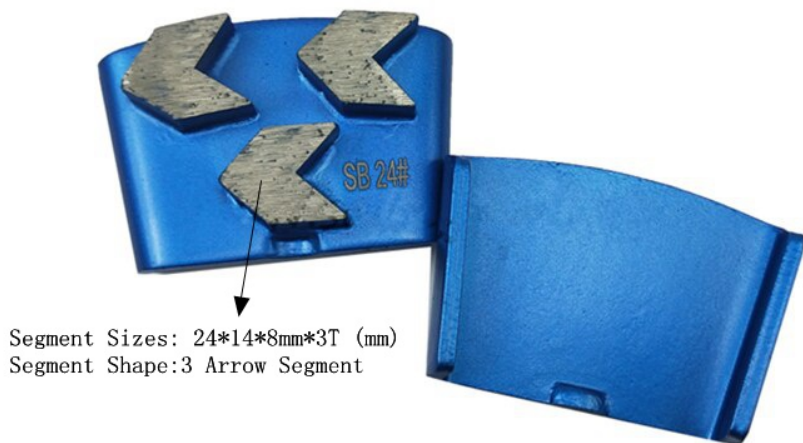

规格	16# 24# 36# 46# 50# 80# 100# 120# 180# 200# 270#
规格	24 * 14 * 8mm * 3T mm
规格	3 箭头
规格	HTC
规格	HTC
规格	HTC
规格	HTC
规格	HTC

规格

规格

HTC

规格

规格

HTC

Grinding Machine