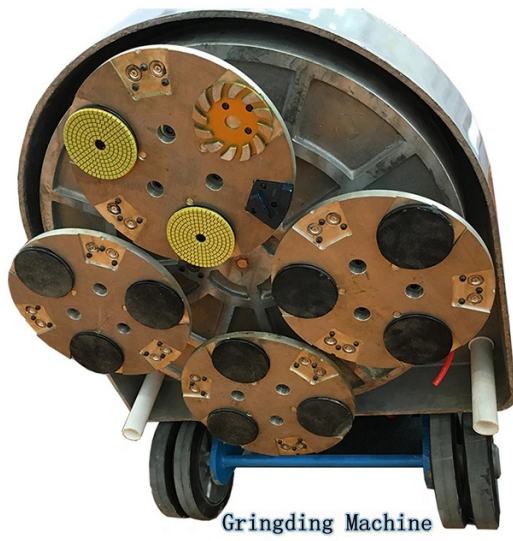

规格	16# 24# 36# 46# 50# 80# 100# 120# 180# 200# 270#
规格	24 * 14 * 8mm * 3T mm
规格	3 箭头
规格	HTC
规格	HTC
规格	HTC
规格	HTC
规格	HTC

规格

规格

HTC

规格

规格

HTC

Grinding Machine

Concrete Grinding Effect

- 1.
- 2.
- 3.
- 4.