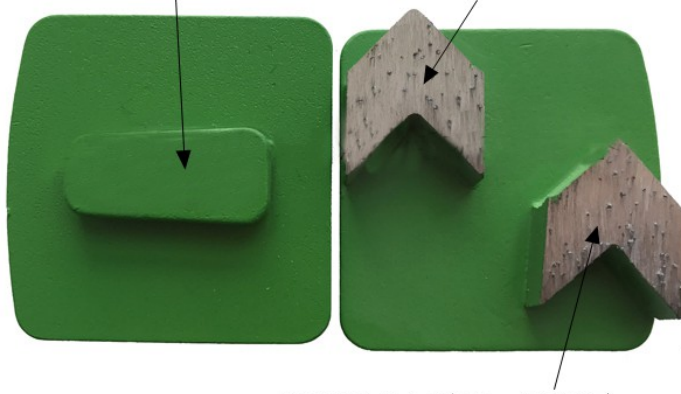

## Redi Lock

Redi Lock 接続タイプ

接続タイプ	Redi Lock
適用範囲	16-270 etc
推奨	2T
適用機	Redi Lock
適用機	Redi Lock + Scanmaskin
適用機	Redi Lock
適用機	Husqvarna Redi Lock / Scanmaskin Redi Lock
適用機	Husqvarna / Scanmaskin
適用機	Redi Lock

Redi Lock 接続タイプ

Redi Lock 接続タイプ

Connection Type:Redi-Lock Arrow Segment size: H8mm\*2T

Segment Type:Arrow Diamond

Redi Lock 接続タイプ

Redi Lock 接続タイプ

Grinding Machine

Concrete Grinding Effect