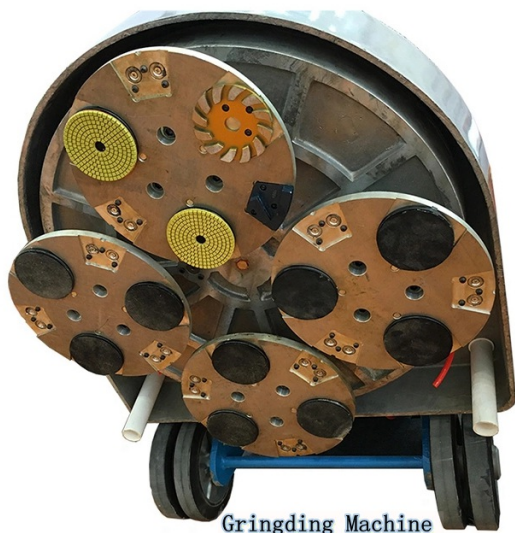

## Redi Lock

Redi Lock 接続タイプ

接続タイプ	Redi Lock
適用範囲	16-270 etc
推奨	2T
適用機	Redi Lock
適用機	Redi Lock + Scanmaskin
適用機	Redi Lock
適用機	Husqvarna Redi Lock / Scanmaskin Redi Lock
適用機	Husqvarna / Scanmaskin
適用機	Redi Lock

Redi Lock 接続タイプ

Redi Lock 接続タイプ

Connection Type:Redi-Lock Arrow Segment size: H8mm\*2T

Segment Type:Arrow Diamond

Redi Lock 接続タイプ

Redi Lock 接続タイプ

Grinding Machine

Concrete Grinding Effect