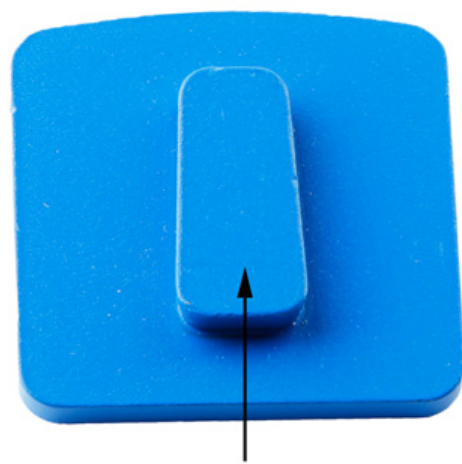

Redi Lock

000

Rhombus Shape Segment

Redi-Lock

Husqvarna

6 16 20/25 30/40 50/60 70/80 80/100 120/150 200/220 325/400

000

1.