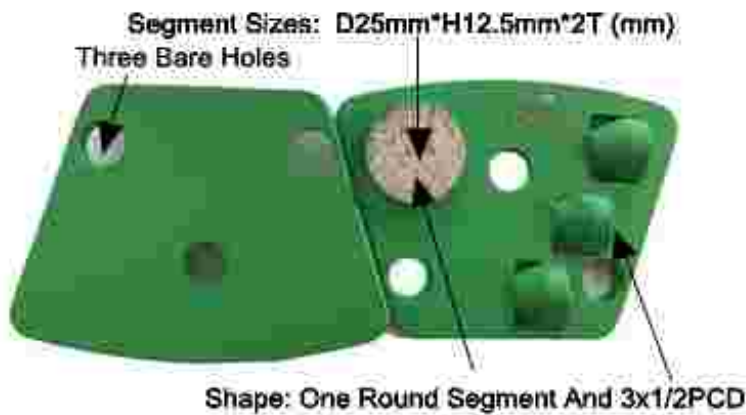

3x1/2 PCD

3PCD

PCD

000

PCD

000	PCD
00000	16-270
00000	3x1 / 2 PCD D25mm * H12.5mm * 2T mm
00000	3x1 / 2PCD
000	PCD + +
000	
000	M6 M8
000	
00000	

00000

PCD