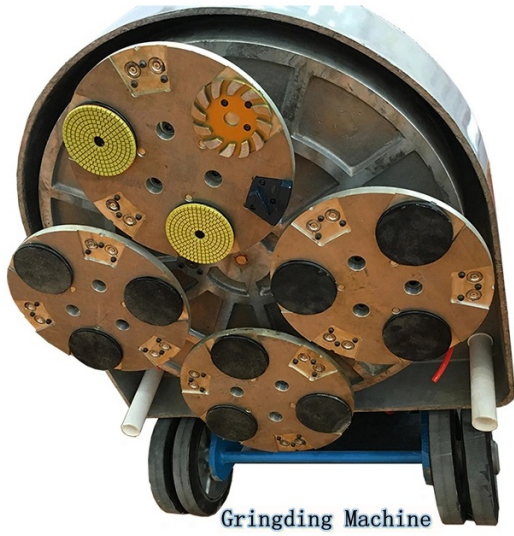

3x1/2 PCD

3PCD

PCD

000

PCD

000	PCD
00000	16-270
00000	3x1 / 2 PCD D25mm * H12.5mm * 2T mm
00000	3x1 / 2PCD
000	PCD + +
000	
000	M6 M8
000	
00000	

00000

PCD

00000000000000000000

00000

PCD

Grinding Machine

Concrete Grinding Effect

Boreway Machinery Co.,Ltd
www.diamondtools.top
www.boreway.net

□□□□

Boreway Machinery Co.,Ltd
www.diamondtools.top
www.boreway.net