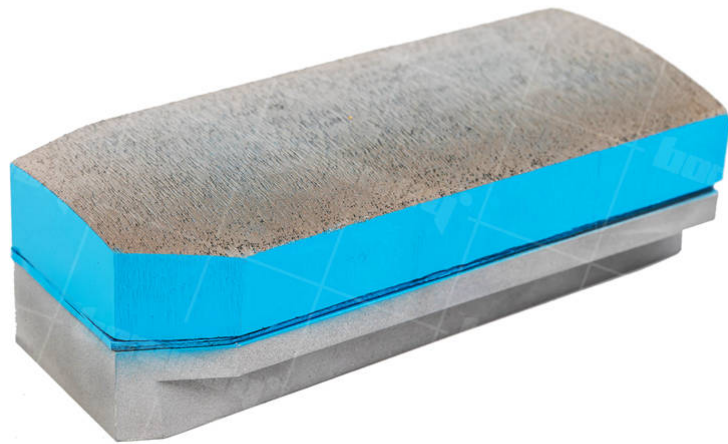

2020 Fickert

- 1.
- 2.

BW-DF-M140	36 / 46 / 60 / 80 / 100 / 120 / 140 / 180 / 240 / 320
BW-DF-M170	36 / 46 / 60 / 80 / 100 / 120 / 140 / 180 / 240 / 320

boreway®

Boreway Machinery Co.,Ltd
www.diamondtools.top
www.boreway.net