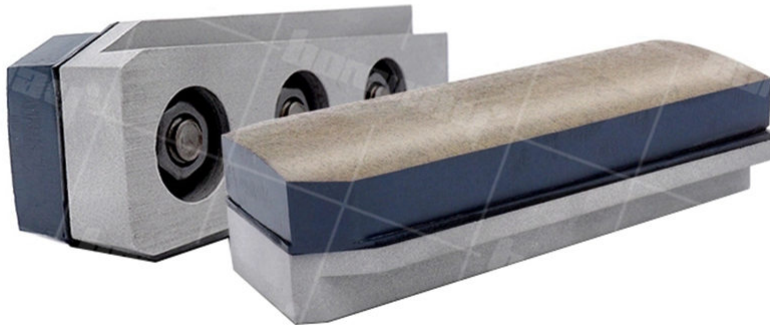

2020 Fickert

- 1.
- 2.

BW-DF-M140	36 / 46 / 60 / 80 / 100 / 120 / 140 / 180 / 240 / 320
BW-DF-M170	36 / 46 / 60 / 80 / 100 / 120 / 140 / 180 / 240 / 320

boreway®

Boreway Machinery Co.,Ltd
www.diamondtools.top
www.boreway.net