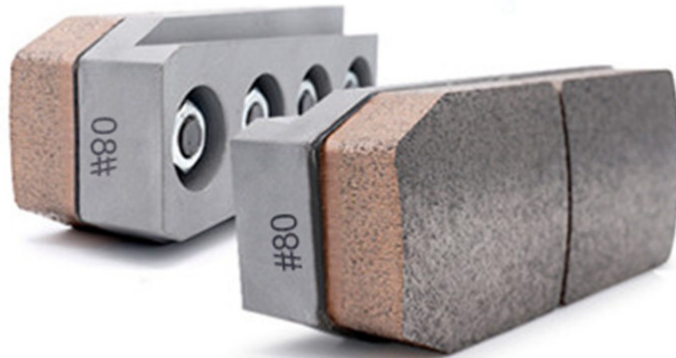

2020 Fickert

- 1.
- 2.

BW-DF-M140	36 / 46 / 60 / 80 / 100 / 120 / 140 / 180 / 240 / 320
BW-DF-M170	36 / 46 / 60 / 80 / 100 / 120 / 140 / 180 / 240 / 320

boreway®

Boreway Machinery Co.,Ltd
www.diamondtools.top
www.boreway.net