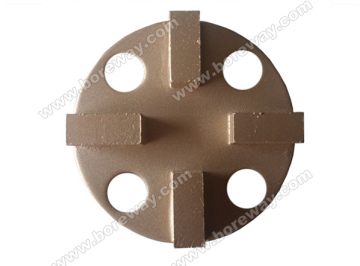

Boreway Machinery Co., Ltd.
www.diamondtools.top
www.boreway.com