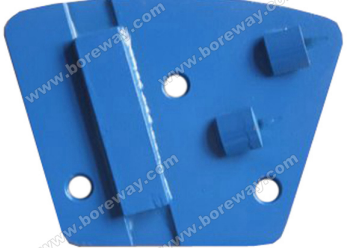

1. 产品特点

本产品采用优质材料，经过精密加工，具有强度高、耐磨性好、使用寿命长等特点。适用于各种工况下的切割和打磨作业。

1. 切割效率高
2. 使用寿命长
3. 切割精度高
4. 操作简便

本产品符合ISO 9001质量管理体系认证，产品质量稳定可靠。适用于各种石材、混凝土、金属等材料的切割和打磨。

2. 规格参数

规格	型号	尺寸	材质	重量
6寸 16寸	BW-DGB	25寸	HTC PCD	1.5kg
30寸		2.5kg		
36寸		3.5kg		
40寸		4.5kg		
50寸		6.0kg		
60寸	8.0kg	100寸	12.0kg	15.0kg
150寸	17.0kg	200寸	20.0kg	

本产品符合CE认证，安全可靠。适用于各种工业场合。

Boreway Machinery Co., Ltd.
www.diamondtools.top
www.boreway.com