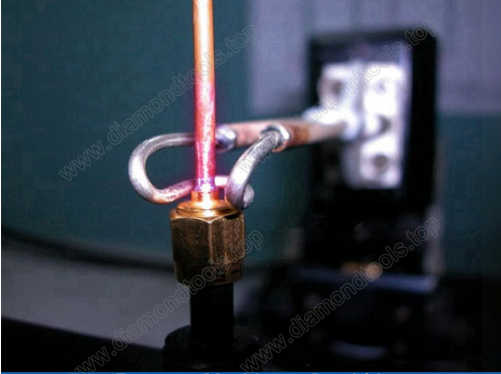

Boreway Machinery Co., Ltd.
www.diamondtools.top
www.boreway.com

Copper tube welding