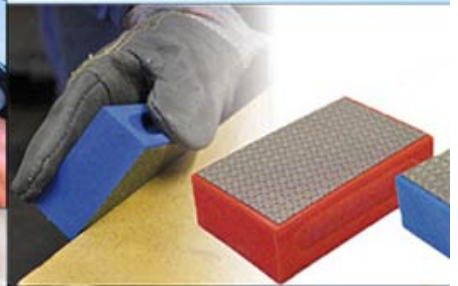

Applicable materials

For glass cups

For ceramic tiles

For concrete products

For wooden board

For stone slabs

For knife Sharpening