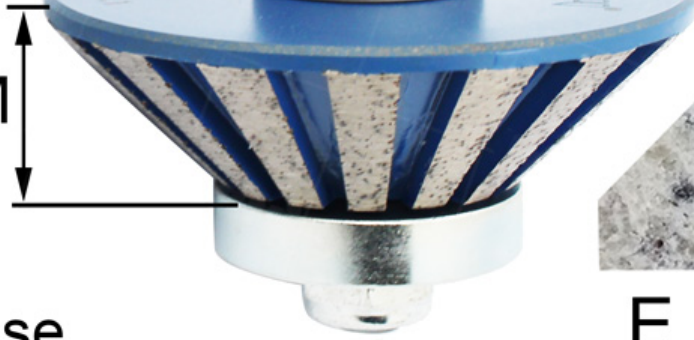

E30

--	--	--	--	--	--	--

Diamond Profiling
Router Bit

boreway[®]

M14

30MM

Wet Use

E Shape