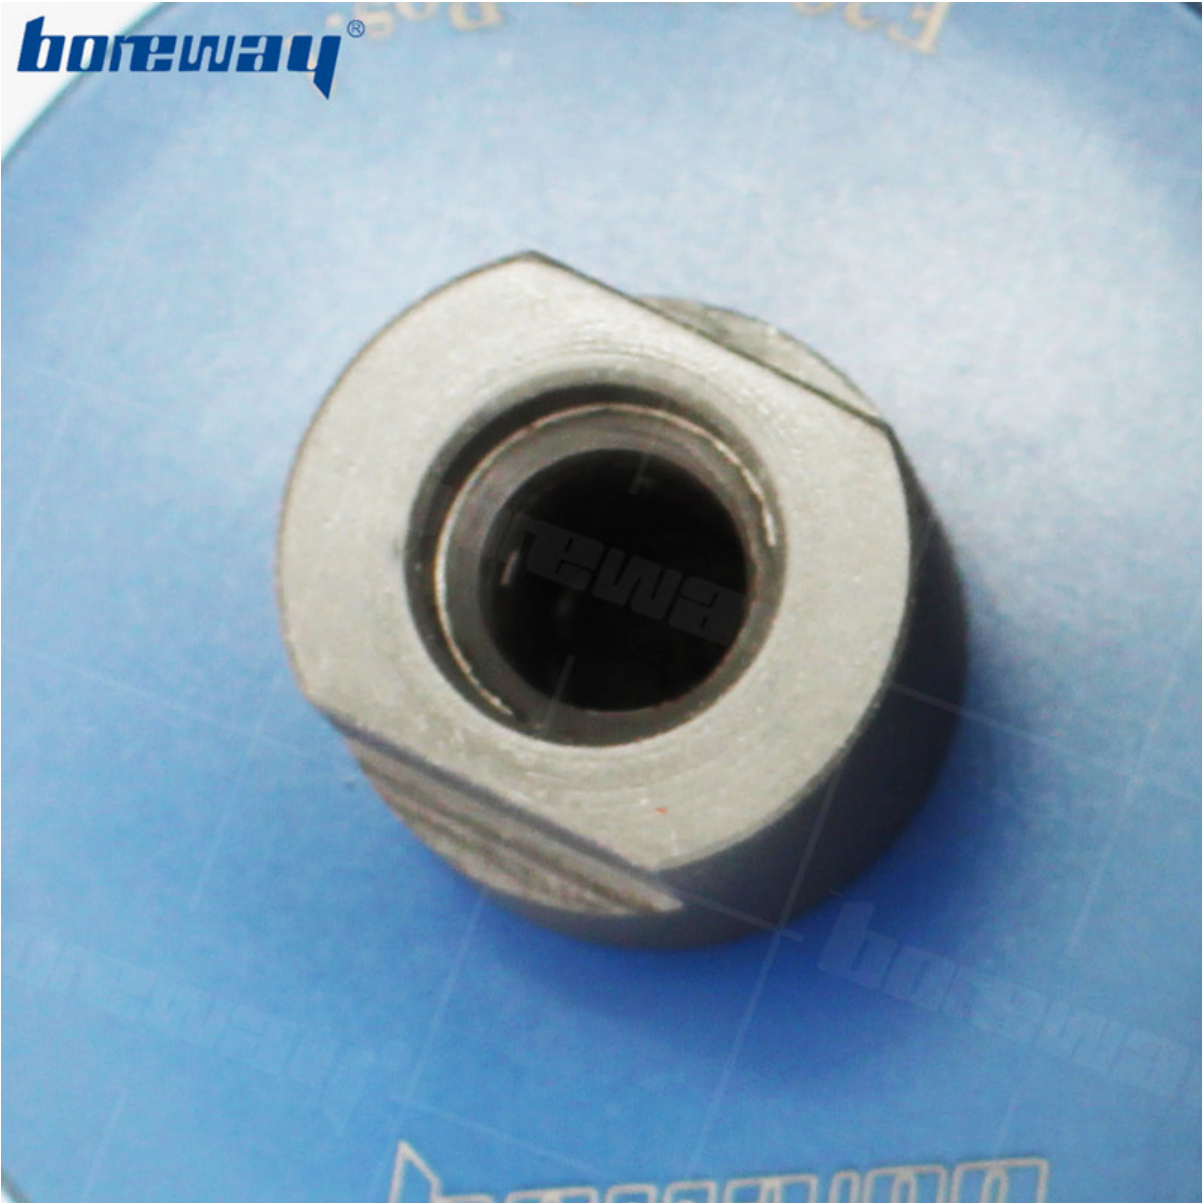

六角螺帽 六角螺帽

六角螺帽

六角螺帽

六角螺帽 CNC

E30 六角螺帽