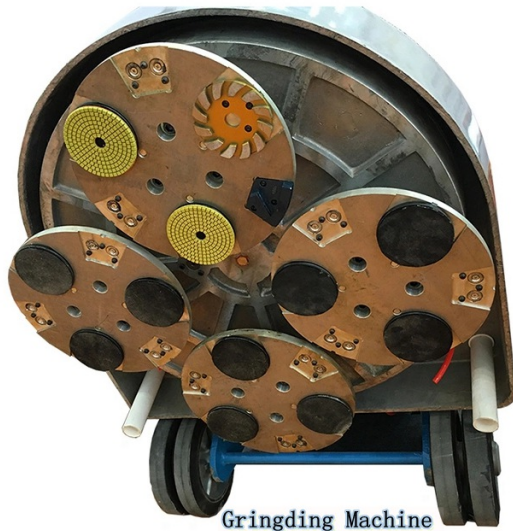

Lavina

	16 30 50 120
	+

Lavina Concrete Floor Diamond Grinding Plate

4000 5500 psi

2500 4000 psi

2500 psi

5500 psi

Grinding Machine