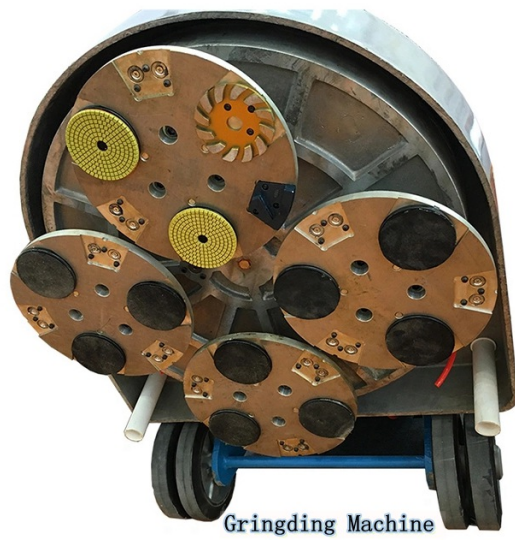

Grinding Machine