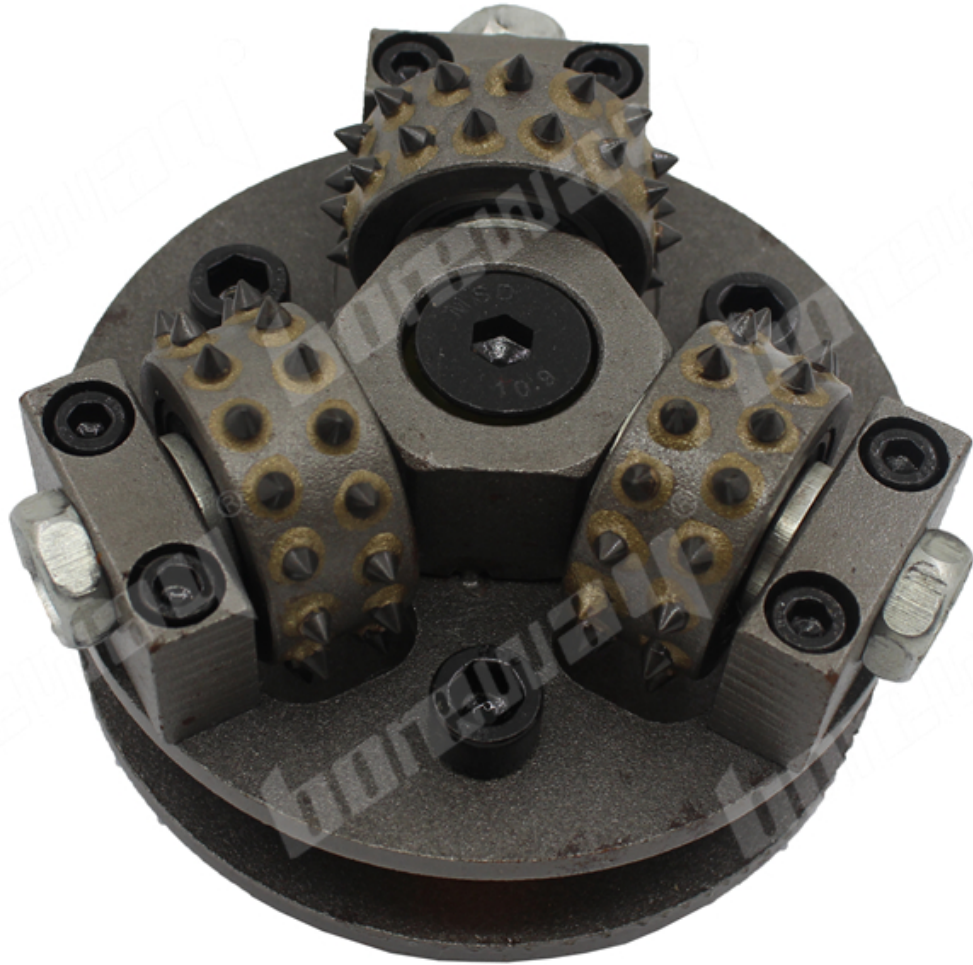

boreway®

Fujian Nanan Boreway Machinery Co.,Ltd.

地址 福建省南安市605

电话 362342

TEL 86595-86990206 / + 8618250633812

电话 86595-86990220

WhatsApp + 86-18359335376

邮箱 boreway04@boreway.net