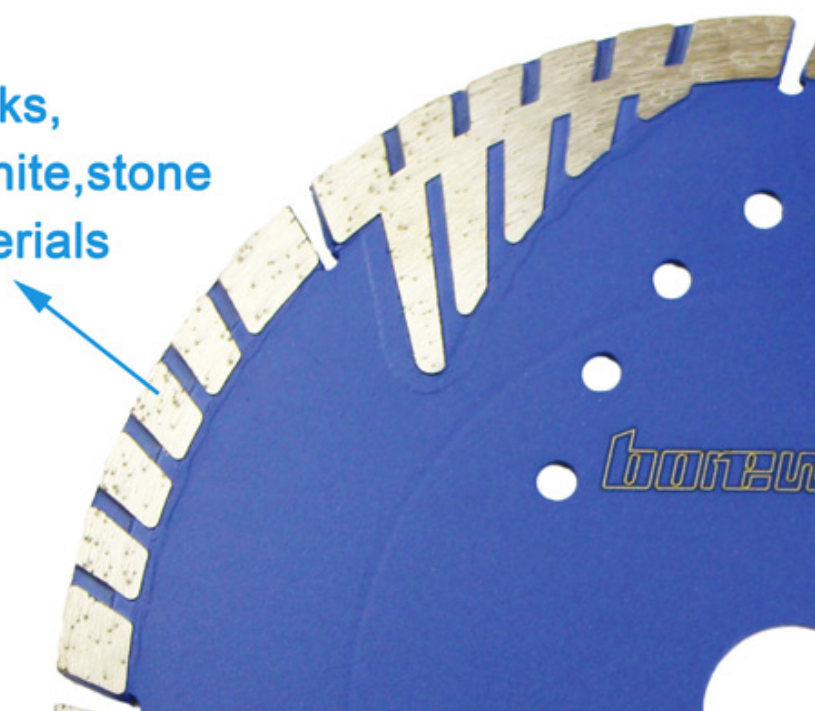

Boreway 9 230mm 2020

Hand-held saw machine
Premium Quality
Cost-friendly
Long life
Wet or Dry
Clean cutting
Smooth cutting

Sharpness Hand-held saw machine Premium Quality Cost-friendly

Long life Wet or Dry Clean cutting Smooth cutting

230mm 2020

Hand-held saw machine

Application:
Tile, bricks, brick blocks,
concrete, marble, granite, stone
and many other materials

5. 规格书及样品提供

规格书及样品提供

规格书

规格书 230mm

规格	规格	规格	规格	规格
4	105	20 / 0.787 mm	1.8	2012年8月10日
4.3	110	20 / 0.787 mm	1.8	2012年8月10日
4.5	115	22.23 / 0.875"	1.8	2012年8月10日
5	125	22.23 / 0.875"	2.0	2012年8月10日
6	150	22.23 / 0.875"	2.2	2012年8月10日
7	180	22.23 / 0.875"	2.4	2012年8月10日
8	200	22.23 / 0.875"	2.4	2012年8月10日
9	230	22.23 / 0.875"	2.6	2012年8月10日
10	250	22.23 / 0.875"	2.8	2012年8月10日