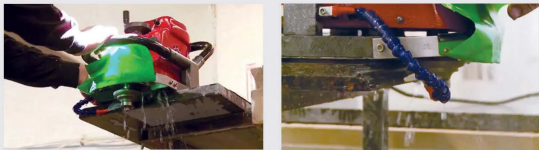

boreway®

大理石磨边机 Stone profile Grinder

www.diamondtools.top

最大大理石厚度/Max Stone Thickness:	40mm
磨轮直径/Diamond Grinding Wheel:	90mm
额定电压/Rated Voltage:	220V/110V
额定频率/Rated Frequency:	50HZ/60HZ
额定功率/Rated Input Power:	2000W
空载转速/NO-Load Speed:	0-8500r/min

www.fordiamondtools.com

boreway®

www.diamondtools.top

高度调节手把和调速器

自锁

软皮手柄

防刮痕橡胶底

产品参数