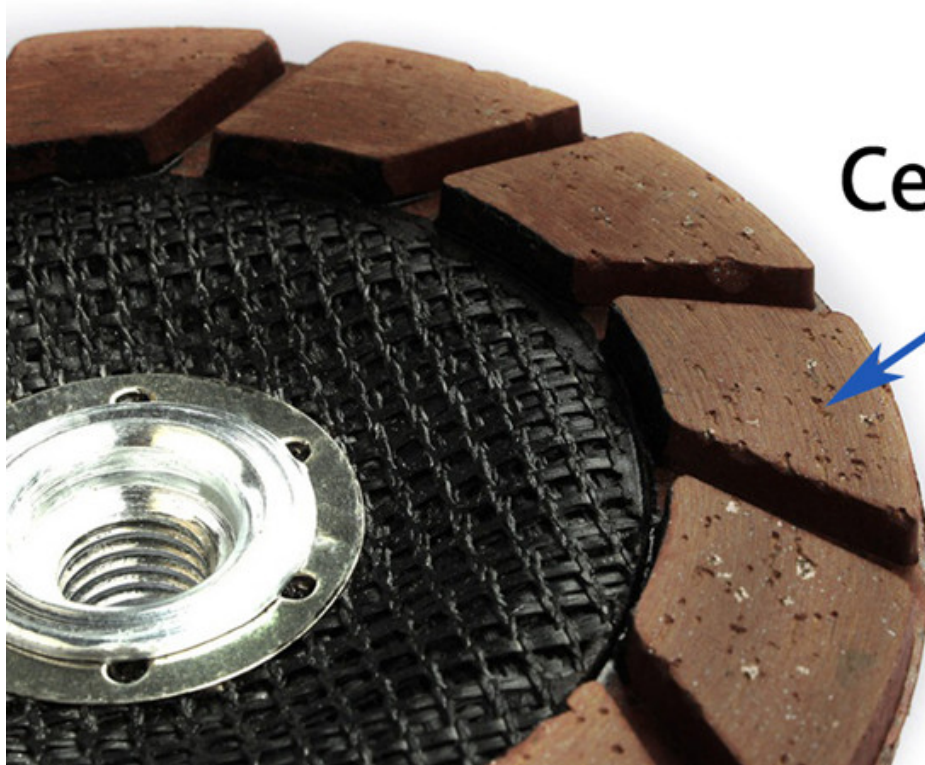

Ceramic Bond